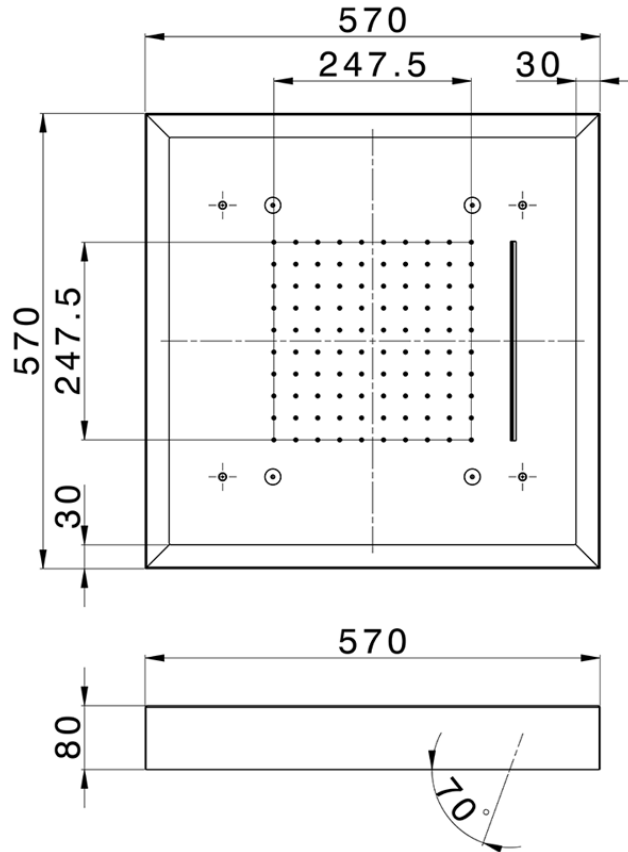

Soffione a soffitto con cromoterapia 570x570 mm ZEN_ZS1C0160

ZS1C0160

<http://www.huberitalia.com/soffione-a-soffitto-con-cromoterapia-570x570-mm-zen-zs1c0160>

2025-04-04