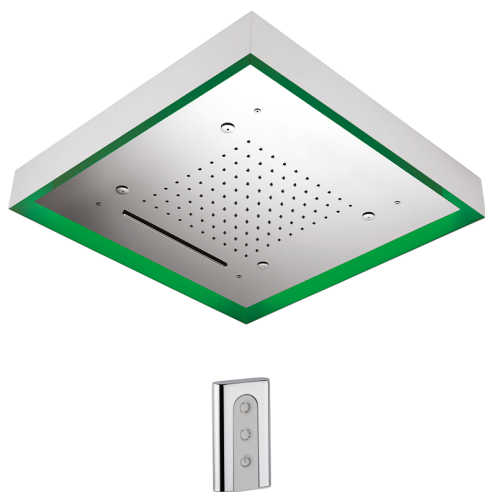

Soffione a soffitto con cromoterapia 570x570 mm ZEN_ZS1C0160

MODELLO **ZS1C0160**

Soffione a soffitto con cromoterapia 570x570 mm, con carter esterno bianco, funzioni pioggia, nebulizzazione, funzioni cascata, cromoterapia, con comando wireless, acciaio inox AISI 304

FINITURE DISPONIBILI

-  **40** 40 Nero Opaco
-  **4Q** 4Q Bianco Opaco
-  **D1** D1 Inox Spazzolato
-  **D2** D2 Inox Lucido

CARATTERISTICHE

2025-04-03