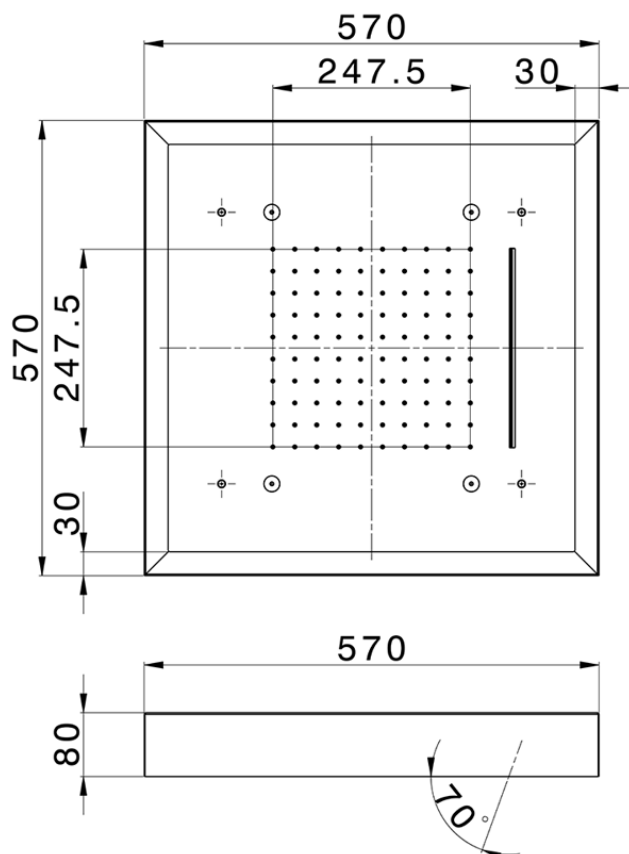

## Soffione a soffitto con cromoterapia 570x570 mm ZEN\_ZS1C0160

ZS1C0160

<http://www.huberitalia.com/soffione-a-soffitto-con-cromoterapia-570x570-mm-zen-zs1c0160>

2025-04-04