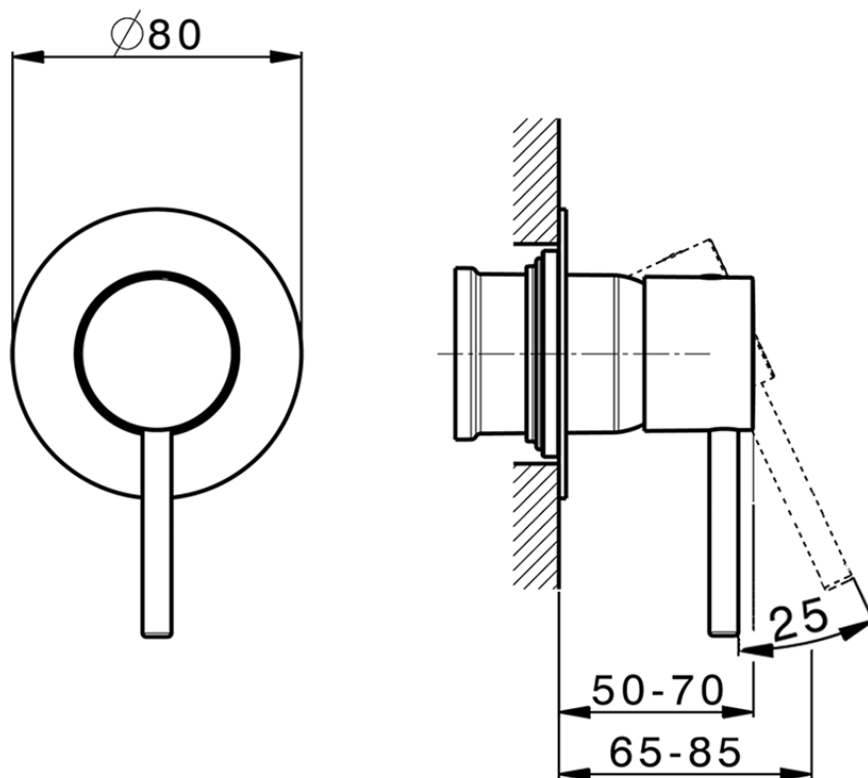

## Parte esterna monocomando doccia incasso NUOVA KIRUNA\_K2003000

K2003000

<http://www.huberitalia.com/parte-esterna-monocomando-doccia-incasso-nuova-kiruna-k2003000>

## Piastra/Plate/Plaque/Platte/Placa

2-3mm: XX 27-47 YY 54-74

10mm: XX 16-40 YY 43-68

ZB005301

<http://www.huberitalia.com/parte-incasso-monocomando-doccia-incasso-zb005301>

Piastra/Plate/Plaque/Platte/Placa

2-3mm: XX 27-47 YY 54-74

10mm: XX 16-40 YY 43-68

ZB005300

<http://www.huberitalia.com/parte-incasso-monocomando-doccia-incasso-zb005300>

2025-03-14