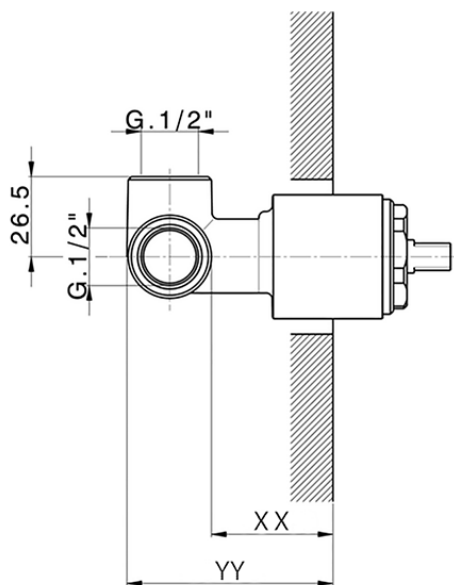

## Parte esterna monocomando doccia incasso NUOVA KIRUNA\_K2003000

K2003000

<http://www.huberitalia.com/parte-esterna-monocomando-doccia-incasso-nuova-kiruna-k2003000>

## Piastra/Plate/Plaque/Platte/Placa

2-3mm: XX 27-47 YY 54-74

10mm: XX 16-40 YY 43-68

ZB005301

<http://www.huberitalia.com/parte-incasso-monocomando-doccia-incasso-zb005301>

Piastra/Plate/Plaque/Platte/Placa

2-3mm: XX 27-47 YY 54-74

10mm: XX 16-40 YY 43-68

ZB005300

<http://www.huberitalia.com/parte-incasso-monocomando-doccia-incasso-zb005300>

2025-03-14