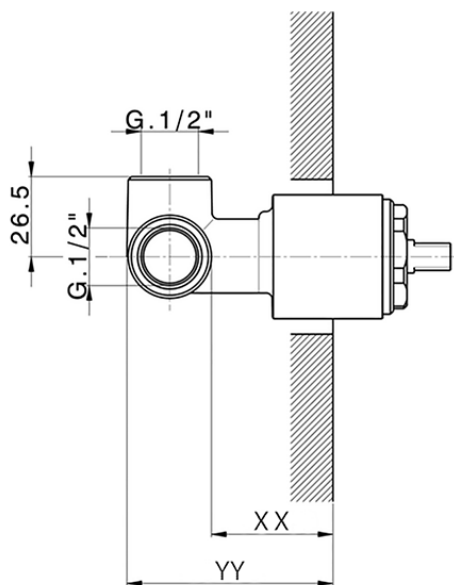

Parte esterna monocomando doccia incasso NUOVA KIRUNA_K2003000

K2003000

<http://www.huberitalia.com/parte-esterna-monocomando-doccia-incasso-nuova-kiruna-k2003000>

Piastra/Plate/Plaque/Platte/Placa
 2-3mm: XX 27-47 YY 54-74
 10mm: XX 16-40 YY 43-68

ZB005301

<http://www.huberitalia.com/parte-incasso-monocomando-doccia-incasso-zb005301>

Piastra/Plate/Plaque/Platte/Placa

2-3mm: XX 27-47 YY 54-74

10mm: XX 16-40 YY 43-68

ZB005300

<http://www.huberitalia.com/parte-incasso-monocomando-doccia-incasso-zb005300>