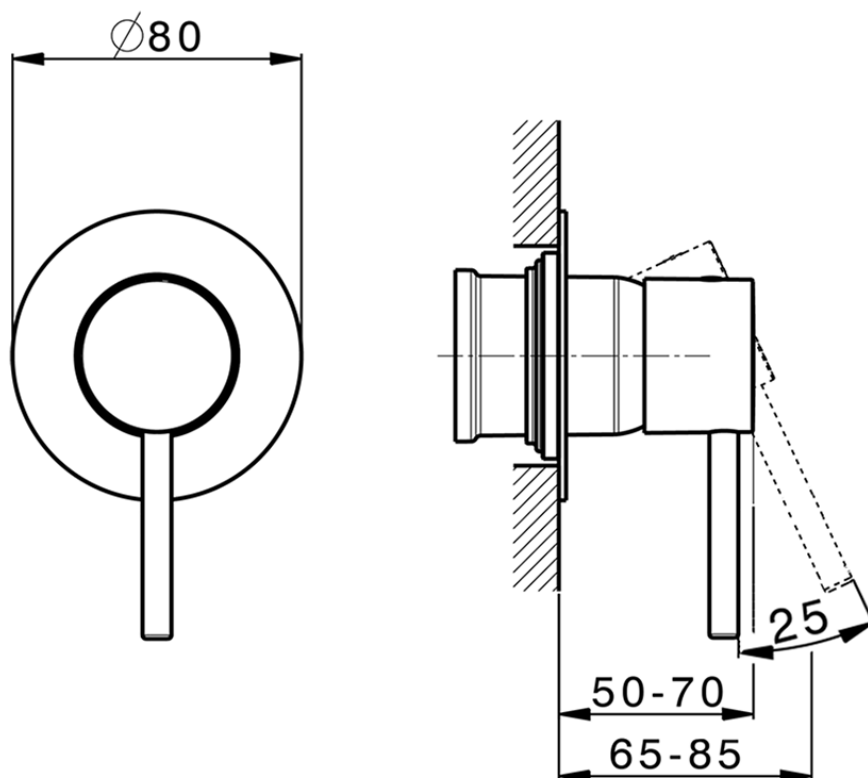

Parte esterna monocomando doccia incasso NUOVA KIRUNA_K2003000

K2003000

<http://www.huberitalia.com/parte-esterna-monocomando-doccia-incasso-nuova-kiruna-k2003000>

Piastra/Plate/Plaque/Platte/Placa
 2-3mm: XX 27-47 YY 54-74
 10mm: XX 16-40 YY 43-68

ZB005301

<http://www.huberitalia.com/parte-incasso-monocomando-doccia-incasso-zb005301>

Piastra/Plate/Plaque/Platte/Placa

2-3mm: XX 27-47 YY 54-74

10mm: XX 16-40 YY 43-68

ZB005300

<http://www.huberitalia.com/parte-incasso-monocomando-doccia-incasso-zb005300>