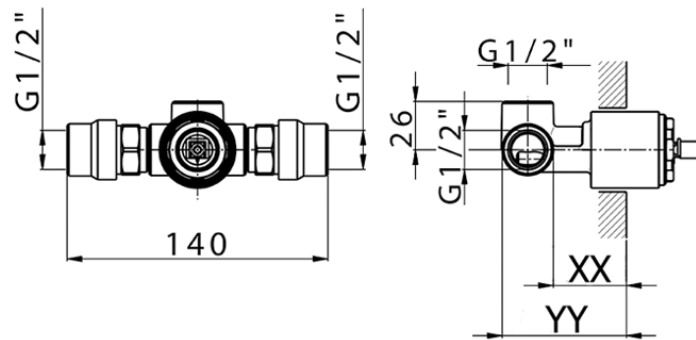

Parte esterna monocomando doccia incasso NUOVA KIRUNA_K2003000

K2003000

<http://www.huberitalia.com/parte-esterna-monocomando-doccia-incasso-nuova-kiruna-k2003000>

Piastra/Plate/Plaque/Platte/Placa
 2-3mm: XX 27-47 YY 54-74
 10mm: XX 16-40 YY 43-68

ZB005301

<http://www.huberitalia.com/parte-incasso-monocomando-doccia-incasso-zb005301>

Piastra/Plate/Plaque/Platte/Placa

2-3mm: XX 27-47 YY 54-74

10mm: XX 16-40 YY 43-68

ZB005300

<http://www.huberitalia.com/parte-incasso-monocomando-doccia-incasso-zb005300>