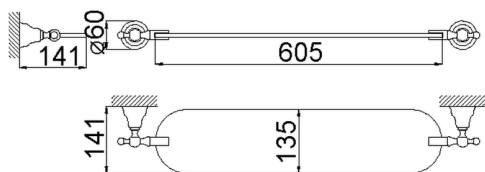

## Mensola CROISETTE\_4032.01H.

MODELLO **4032.01H.**

Mensola, 60 cm in vetro

FINITURE DISPONIBILI

-  **AC** AC Nichel Satinato Spazzolato
-  **BA** BA Vecchio Bronzo
-  **CR** CR Cromo
-  **2W** 2W Oro Spazzolato