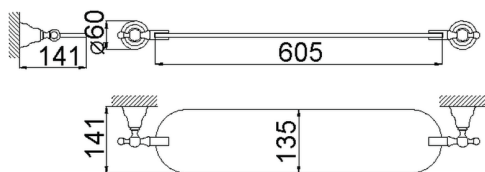

Mensola CROISETTE_4032.01H.

MODELLO **4032.01H.**

Mensola, 60 cm in vetro

FINITURE DISPONIBILI

-  **AC** AC Nichel Satinato Spazzolato
-  **BA** BA Vecchio Bronzo
-  **CR** CR Cromo
-  **2W** 2W Oro Spazzolato