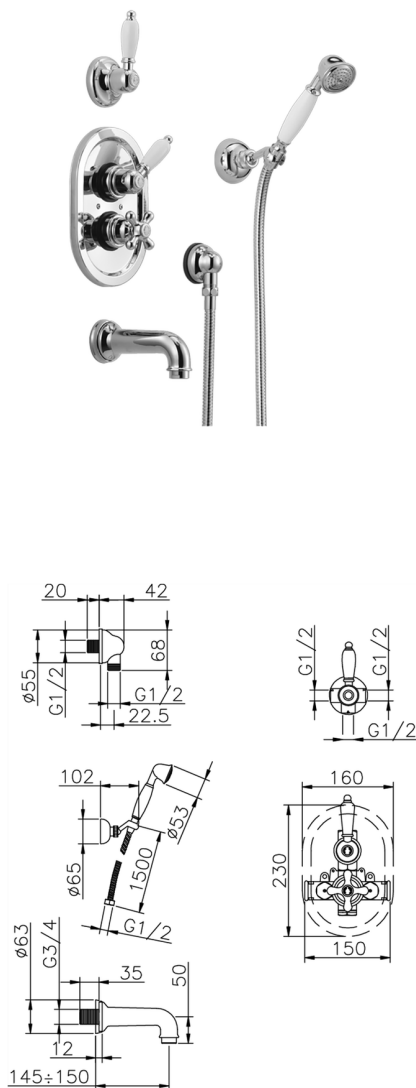

Completo miscelatore termostatico vasca incasso CROISSETTE_915.CS01H.

MODELLO **915.CS01H.**

Completo miscelatore termostatico vasca incasso, miscelatore termostatico incasso 1/2", rubinetto d'arresto con uscita 1/2", deviatore 2 uscite, supporto doccetta snodato murale, doccetta monogetto Classica in Ottone D.53 mm, bocca erogatoria L.150 mm 3/4 M, presa d'acqua 1/2", flex Ottone 150 cm

FINITURE DISPONIBILI

-  **AG** AG Oro Antico
-  **BA** BA Vecchio Bronzo
-  **CR** CR Cromo
-  **2W** 2W Oro Spazzolato

CARATTERISTICHE

Ricambio Cartuccia **24.04A.PP**
Cartuccia Termostatica Plus P 8X20
 Installazione **Incasso**