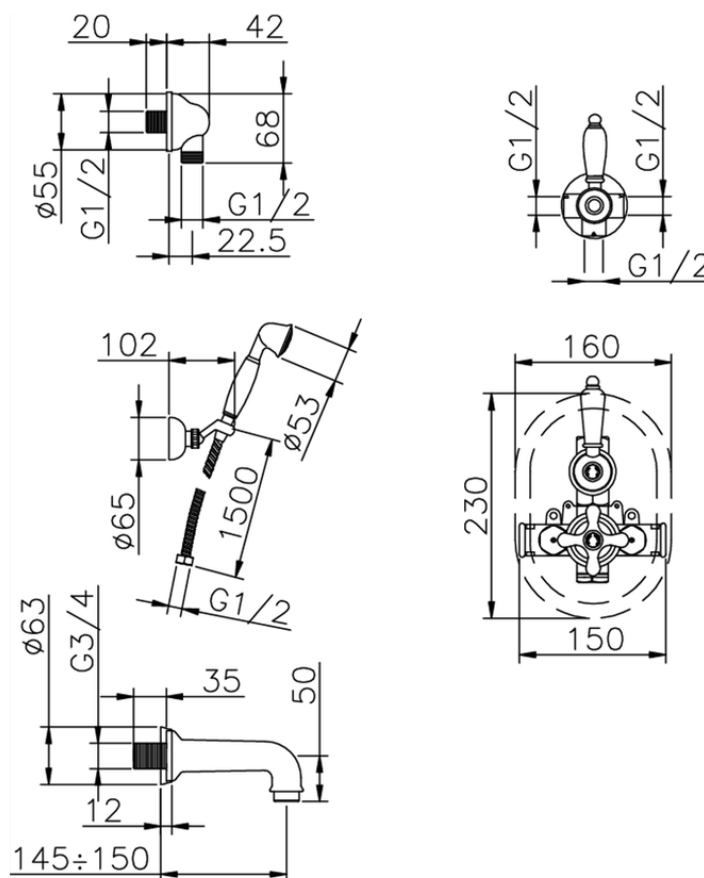

Completo miscelatore termostatico vasca incasso CROISSETTE_915.CS01H.

915.CS01H. <http://www.huberitalia.com/completo-miscelatore-termostatico-vasca-incasso-croisette-915-cs01h>

2024-12-22