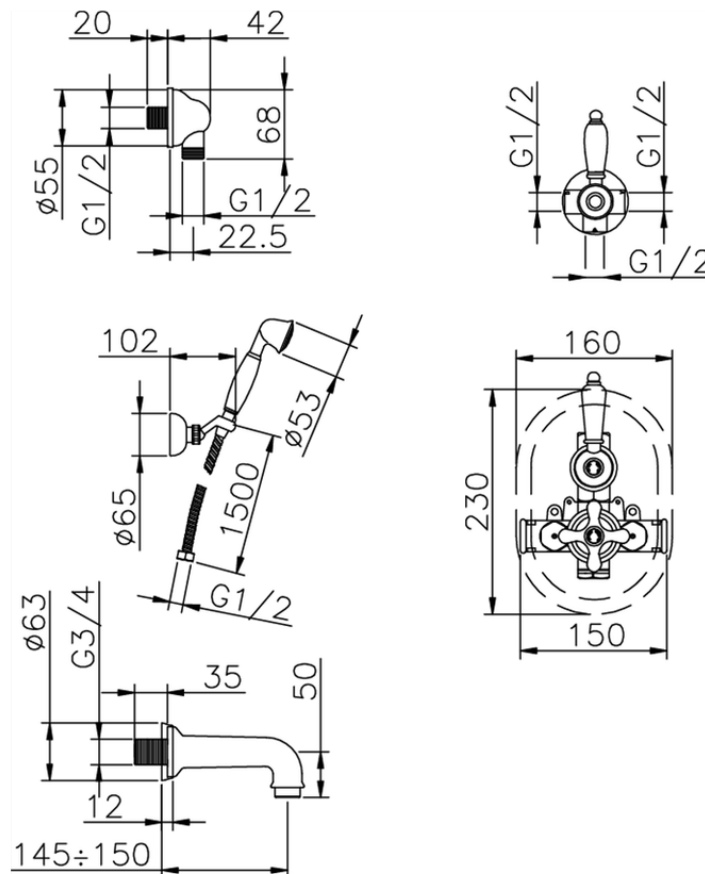

## Completo miscelatore termostatico vasca incasso CROISSETTE\_915.CS01H.

915.CS01H. <http://www.huberitalia.com/completo-miscelatore-termostatico-vasca-incasso-croisette-915-cs01h>

2024-12-22