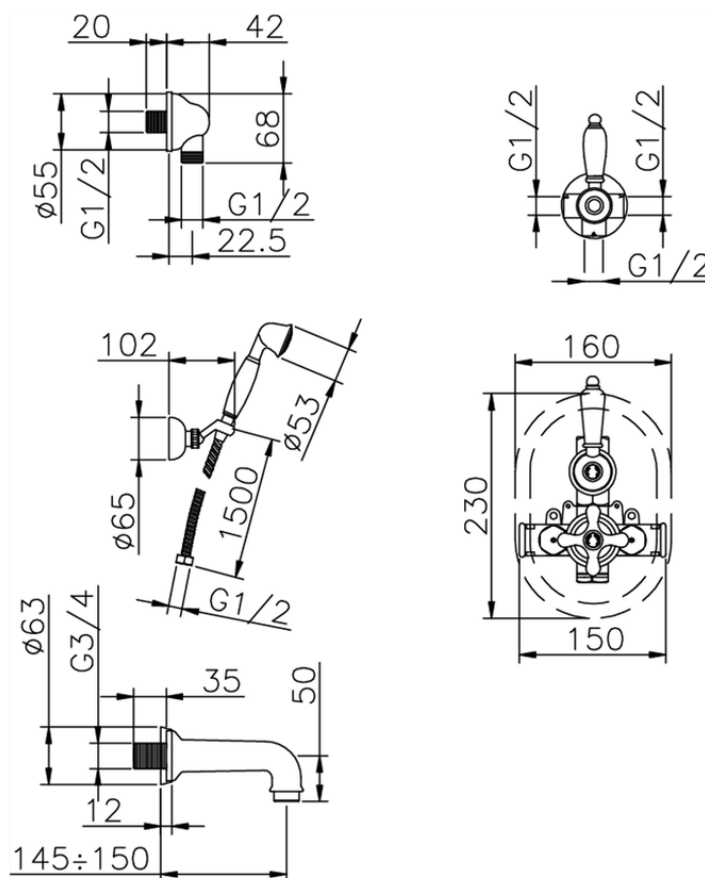

Completo miscelatore termostatico vasca incasso CROISSETTE_915.CS01H.

915.CS01H. <http://www.huberitalia.com/completo-miscelatore-termostatico-vasca-incasso-croisette-915-cs01h>

2024-12-22