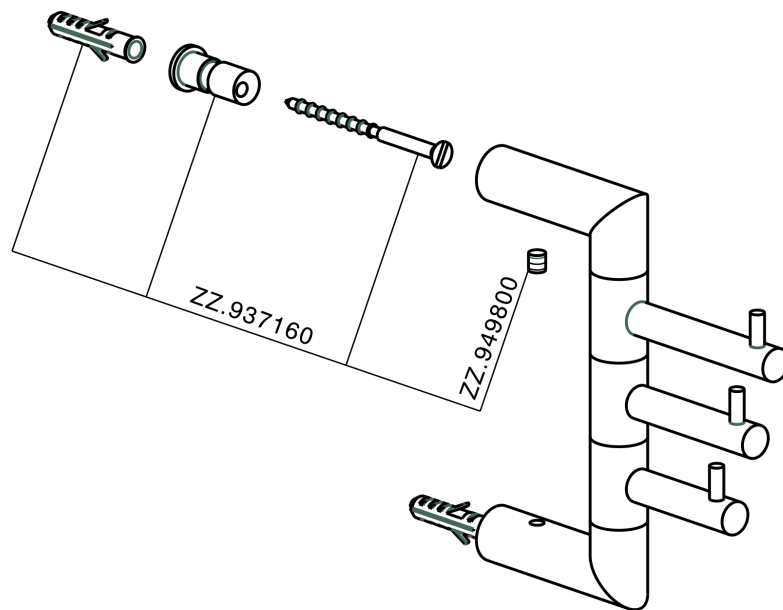

Appendino multiplo ACCESSORI BAGNO_SI090700

MODELLO **SI090700**

Appendino multiplo

FINITURE DISPONIBILI

-  **21** 21 Cromo
-  **2B** 2B Nichel Lucido
-  **2F** 2F Nichel Spazzolato
-  **2P** 2P Oro Rosa
-  **2Q** 2Q Black Titanium
-  **40** 40 Nero Opaco
-  **4Q** 4Q Bianco Opaco

CARATTERISTICHE

Appendino multiplo ACCESSORI BAGNO_SI090700

SI090700

<http://www.huberitalia.com/appendino-multiplo-accessori-bagno-si090700>

2024-12-22