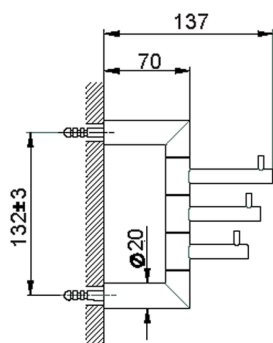

## Appendino multiplo ACCESSORI BAGNO\_SI090700

MODELLO **SI090700**

Appendino multiplo

FINITURE DISPONIBILI

-  **21** 21 Cromo
-  **2B** 2B Nichel Lucido
-  **2F** 2F Nichel Spazzolato
-  **2P** 2P Oro Rosa
-  **2Q** 2Q Black Titanium
-  **40** 40 Nero Opaco
-  **4Q** 4Q Bianco Opaco