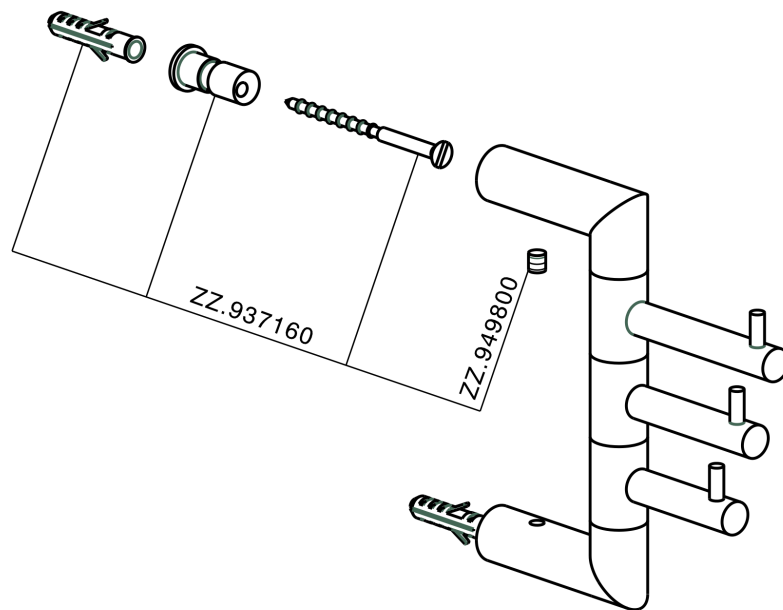

Appendino multiplo ACCESSORI BAGNO_SI090700

SI090700

<http://www.huberitalia.com/appendino-multiplo-accessori-bagno-si090700>

2024-12-22