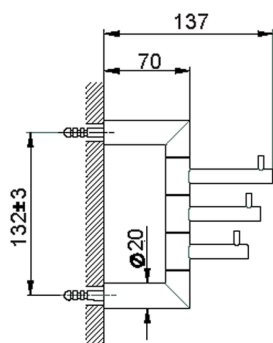

Appendino multiplo ACCESSORI BAGNO_SI090700

MODELLO **SI090700**

Appendino multiplo

FINITURE DISPONIBILI

-  **21** 21 Cromo
-  **2B** 2B Nichel Lucido
-  **2F** 2F Nichel Spazzolato
-  **2P** 2P Oro Rosa
-  **2Q** 2Q Black Titanium
-  **40** 40 Nero Opaco
-  **4Q** 4Q Bianco Opaco

CARATTERISTICHE

Appendino multiplo ACCESSORI BAGNO_SI090700

SI090700

<http://www.huberitalia.com/appendino-multiplo-accessori-bagno-si090700>

2024-12-22