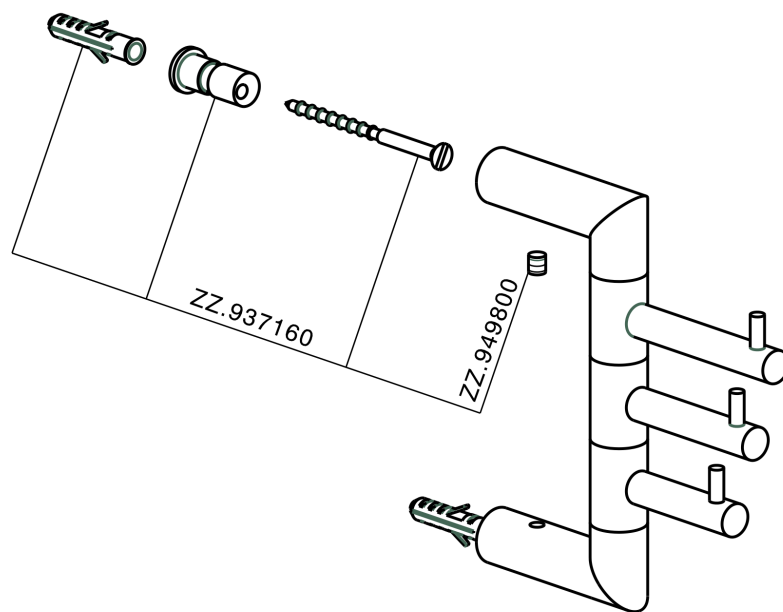

Appendino multiplo ACCESSORI BAGNO_SI090700

MODELLO **SI090700**

Appendino multiplo

FINITURE DISPONIBILI

-  **21** 21 Cromo
-  **2B** 2B Nichel Lucido
-  **2F** 2F Nichel Spazzolato
-  **2P** 2P Oro Rosa
-  **2Q** 2Q Black Titanium
-  **40** 40 Nero Opaco
-  **4Q** 4Q Bianco Opaco

CARATTERISTICHE

Appendino multiplo ACCESSORI BAGNO_SI090700

SI090700

<http://www.huberitalia.com/appendino-multiplo-accessori-bagno-si090700>

2024-12-22