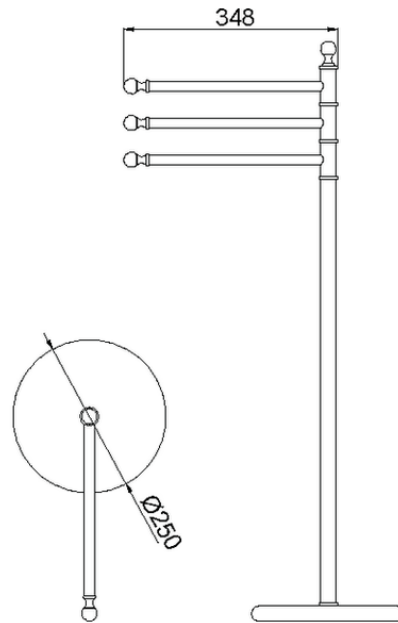

Piantana lavabo CROISETTE_4042.01H.

4042.01H.

<http://www.huberitalia.com/piantana-lavabo-croisette-4042-01h>

2025-04-03