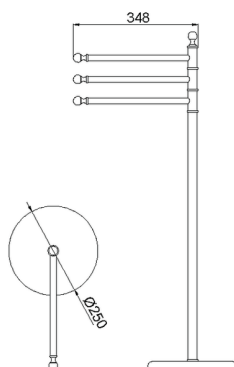

Piantana lavabo CROISETTE_4042.01H.

MODELLO **4042.01H.**

Piantana lavabo, 3 porta salviette

FINITURE DISPONIBILI

-  **AC** AC Nichel Satinato Spazzolato
-  **BA** BA Vecchio Bronzo
-  **CR** CR Cromo
-  **2W** 2W Oro Spazzolato