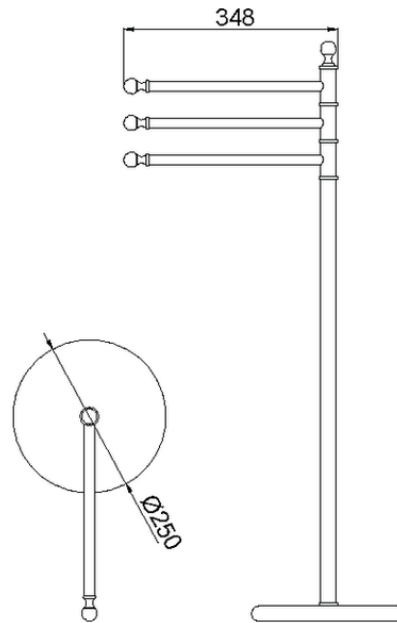

Piantana lavabo CROISETTE_4042.01H.

4042.01H.

<http://www.huberitalia.com/piantana-lavabo-croisette-4042-01h>

2025-04-04