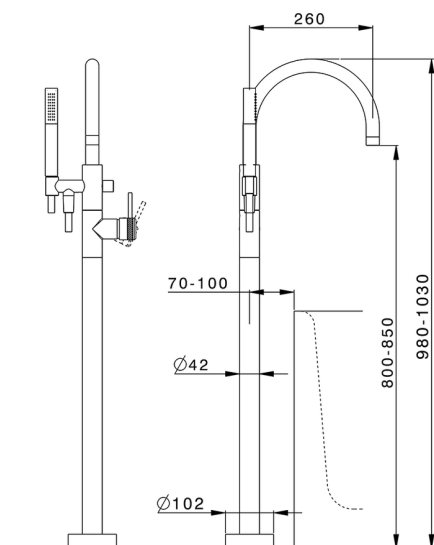

Parte esterna monocomando vasca a pavimento CHRONOS_CR014200

MODELLO **CR014200**

Parte esterna monocomando vasca a pavimento, supporto doccetta su colonna, doccetta monogetto minimale D.24mm in Ottone, flessibile liscio SUPREME 150 cm, senza parte incasso (per art.ZB004510)

FINITURE DISPONIBILI

-  **21** 21 Cromo
-  **2F** 2F Nichel Spazzolato
-  **2Q** 2Q Black Titanium

CARATTERISTICHE

- Ricambio Cartuccia **ZZ95409000**
- Cartuccia Monocomando 35 mm**
- Installazione **Incasso**
- Parti Incasso necessarie **ZB004510**

EcoStop

Con il Dispositivo EcoStop l'apertura dell'acqua avviene con un punto duro al 50% circa della portata. Un fermo a metà apertura, da vincere con una leggera forza solo e soltanto quando ci sia una reale necessità di richiesta d'acqua alla massima portata. Ciò permette di consumare fino al 50% in meno di acqua.

Parte incasso monocomando free-standing INCASSO_ZB004510

MODELLO **ZB004510**

Parte incasso a pavimento, per monocomando free-standing

FINITURE DISPONIBILI

 **04** 04 Senza Finitura

CARATTERISTICHE

Installazione	Incasso
Incasso	1