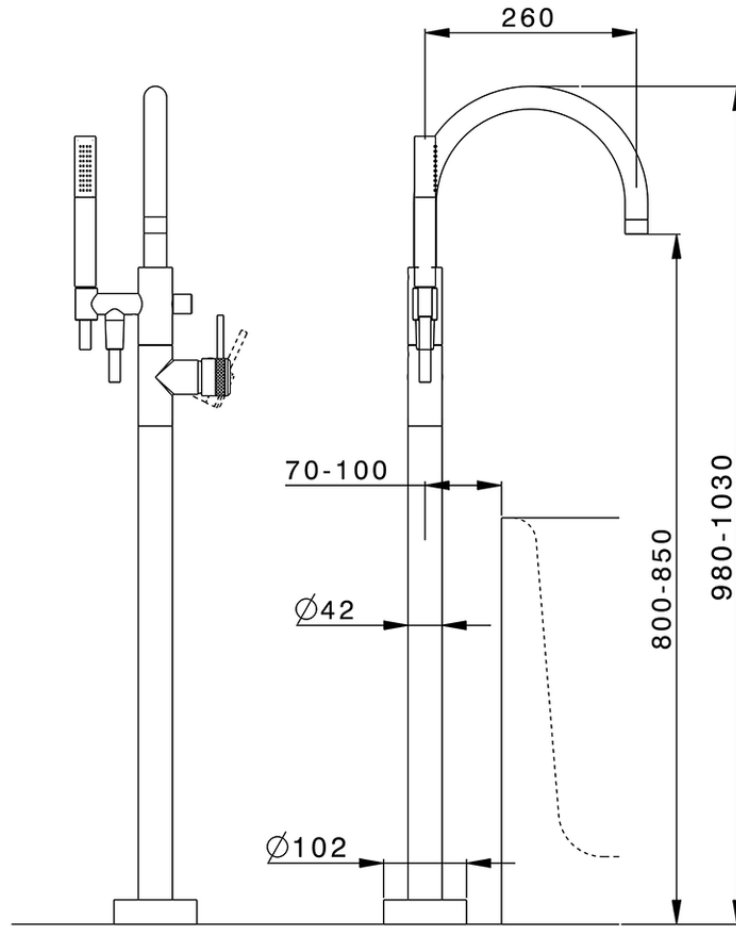

Parte esterna monocomando vasca a pavimento CHRONOS\_CR014200

CR014200

<http://www.huberitalia.com/parte-esterna-monocomando-vasca-a-pavimento-chronos-cr014200>

ZB004510

<http://www.huberitalia.com/parte-incasso-monocomando-free-standing-incasso-zb004510>