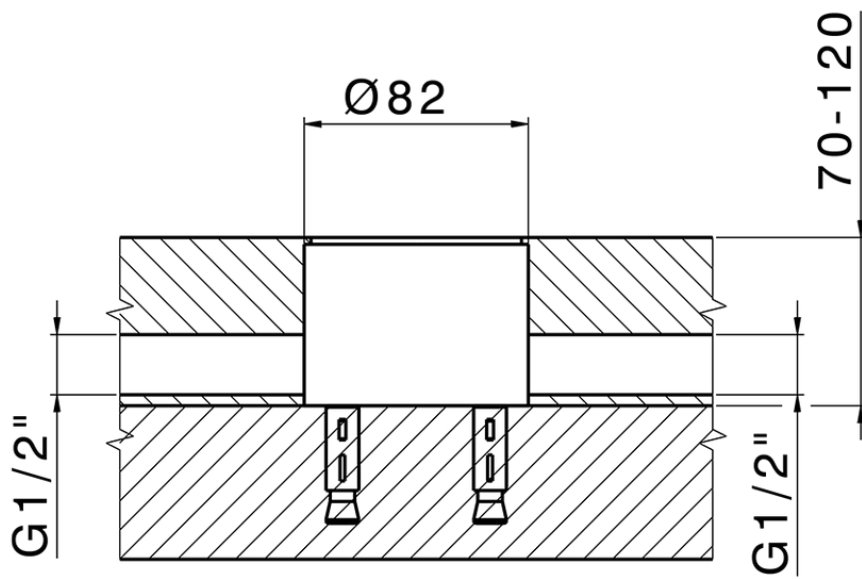

Parte esterna monocomando vasca a pavimento CHRONOS\_CR014200

CR014200

<http://www.huberitalia.com/parte-esterna-monocomando-vasca-a-pavimento-chronos-cr014200>

ZB004510

<http://www.huberitalia.com/parte-incasso-monocomando-free-standing-incasso-zb004510>