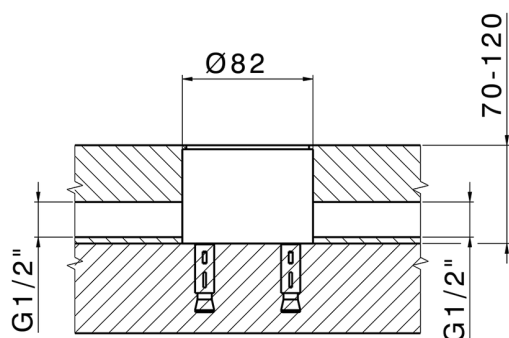

## Parte esterna monocomando vasca a pavimento CHRONOS\_CR014200

MODELLO **CR014200**

Parte esterna monocomando vasca a pavimento, supporto doccetta su colonna, doccetta monogetto minimale D.24mm in Ottone, flessibile liscio SUPREME 150 cm, senza parte incasso (per art.ZB004510)

## Parte incasso monocomando free-standing INCASSO\_ZB004510

MODELLO **ZB004510**

Parte incasso a pavimento, per monocomando free-standing

FINITURE DISPONIBILI

**04** 04 Senza Finitura

CARATTERISTICHE

Installazione	<b>Incasso</b>
Incasso	<b>1</b>