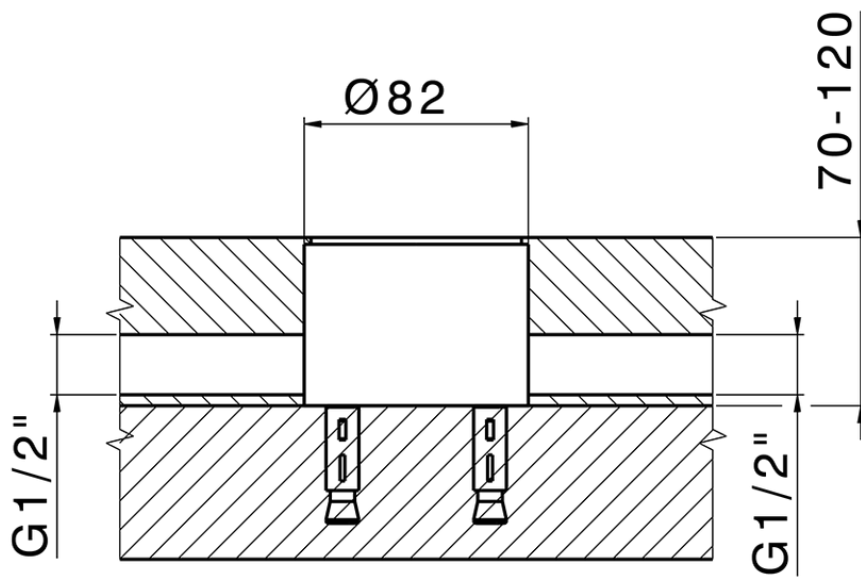

## Parte esterna monocomando vasca a pavimento CHRONOS\_CR014200

CR014200

<http://www.huberitalia.com/parte-esterna-monocomando-vasca-a-pavimento-chronos-cr014200>

ZB004510

<http://www.huberitalia.com/parte-incasso-monocomando-free-standing-incasso-zb004510>