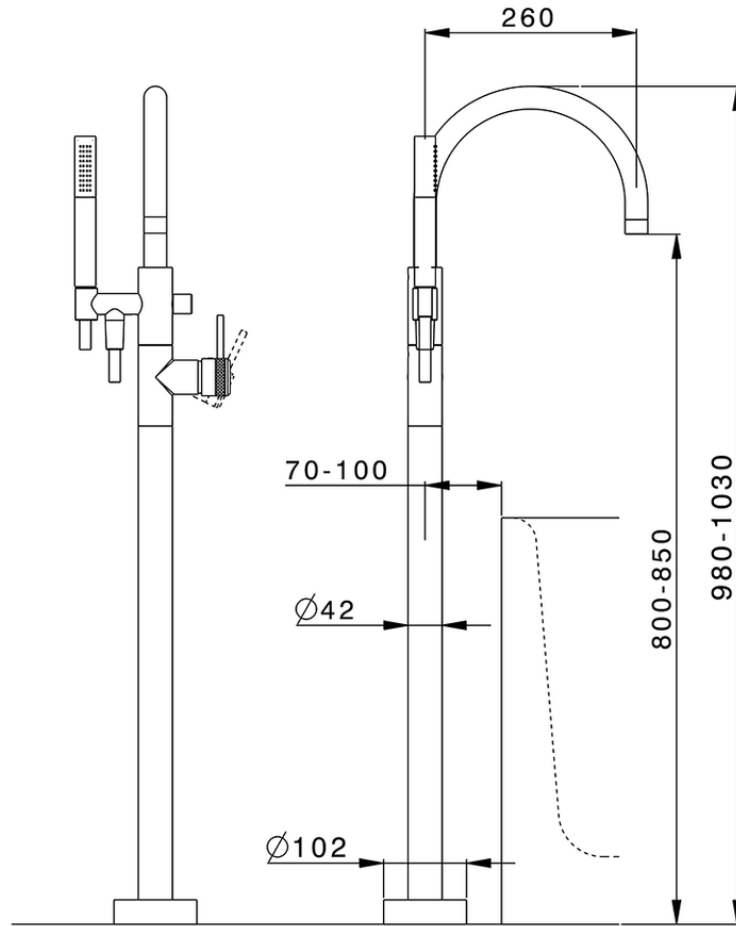

## Parte esterna monocomando vasca a pavimento CHRONOS\_CR014200

CR014200

<http://www.huberitalia.com/parte-esterna-monocomando-vasca-a-pavimento-chronos-cr014200>

ZB004510

<http://www.huberitalia.com/parte-incasso-monocomando-free-standing-incasso-zb004510>