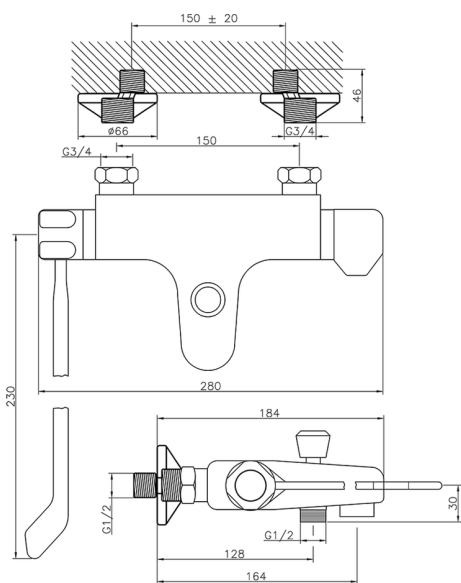

Miscelatore termostatico vasca CLINIC&TECHNICAL_CLT25020

MODELLO **CLT25020**

Miscelatore termostatico vasca, senza completo doccia, attacco per flessibile 1/2" M, con leva clinica

FINITURE DISPONIBILI

CARATTERISTICHE

Ricambio Cartuccia **24.04A.PP**

Cartuccia Termostatica Plus P 8X20

Termostatico

Il Termostatico Huber è il tuo personale gestore dell'acqua che ti aiuta a gestire e controllare acqua ed energia senza sprechi.