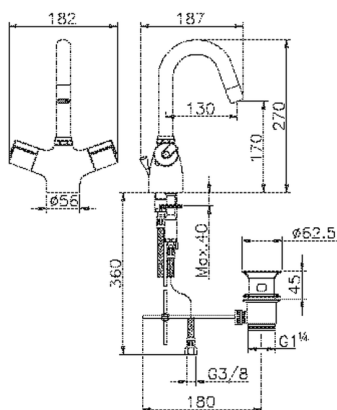

Miscelatore termostatico lavabo THERMO_PRT52010

MODELLO **PRT52010**

Miscelatore termostatico lavabo, con scarico automatico 1"1/4, bocca girevole, flex inox G.3/8"

FINITURE DISPONIBILI

CARATTERISTICHE

Ricambio Cartuccia **24.02A.PL**