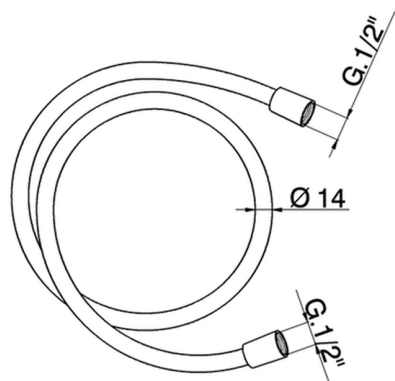

Flessibile liscio SILVERFLEX 150 cm SHOWER_05.FD.22.

MODELLO **05.FD.22.**

Flessibile liscio SILVERFLEX 150 cm

FINITURE DISPONIBILI

CARATTERISTICHE

2025-04-04