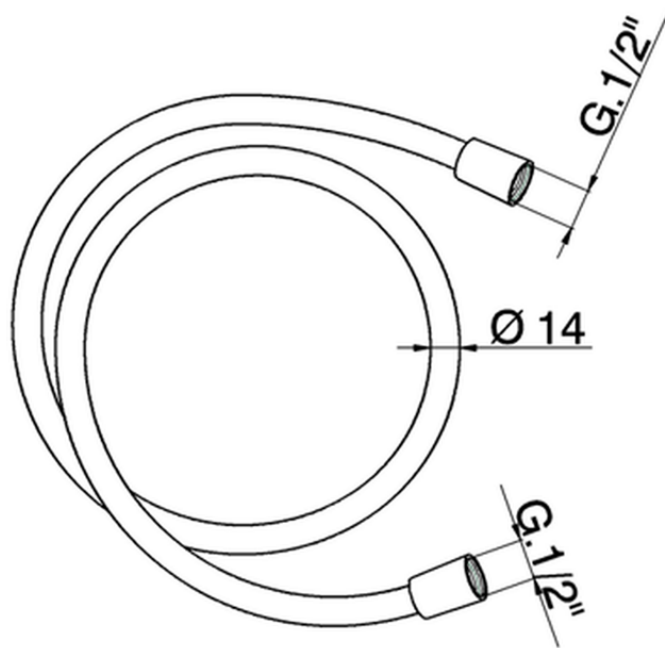

Flessibile liscio SILVERFLEX 150 cm SHOWER_05.FD.22.

05.FD.22.

<http://www.huberitalia.com/flessibile-liscio-silverflex-150-cm-shower-05-fd-22>

2025-04-03