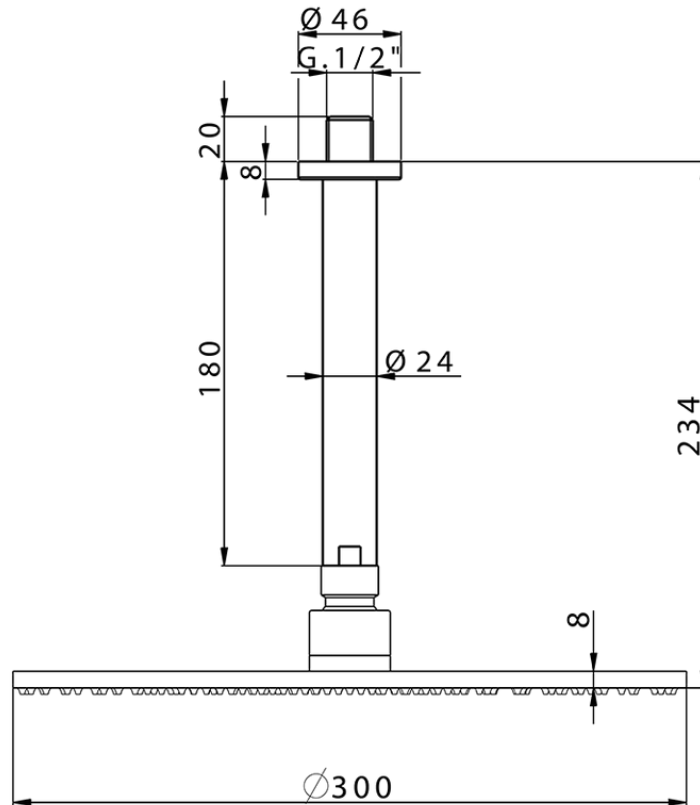

Braccio doccia con soffione SHOWER_SS013700

SS013700

<http://www.huberitalia.com/braccio-doccia-con-soffione-shower-ss013700>

2025-04-04