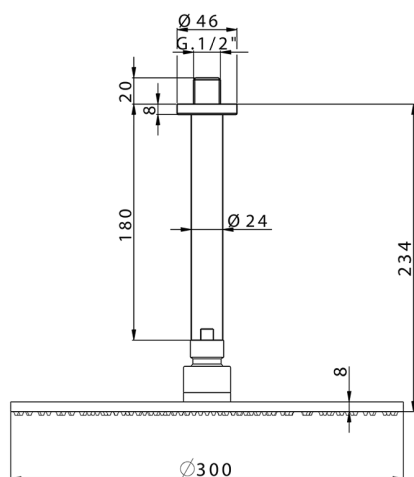

## Braccio doccia con soffione SHOWER\_SS013700

MODELLO **SS013700**

Braccio doccia con soffione, soffione tondo D.300 mm sp.8 mm in OTTONE