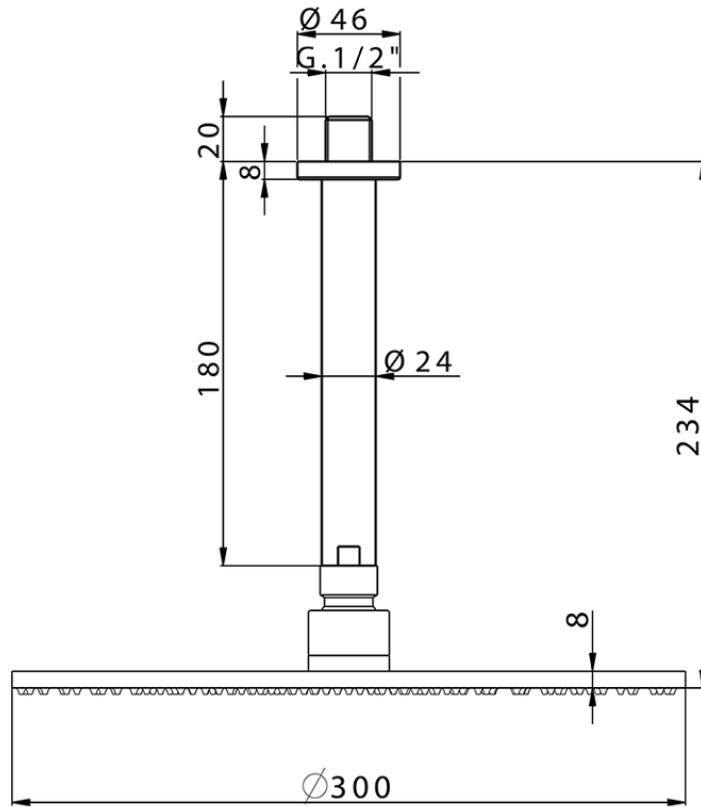

Braccio doccia con soffione SHOWER_SS013700

SS013700

<http://www.huberitalia.com/braccio-doccia-con-soffione-shower-ss013700>

2025-04-03