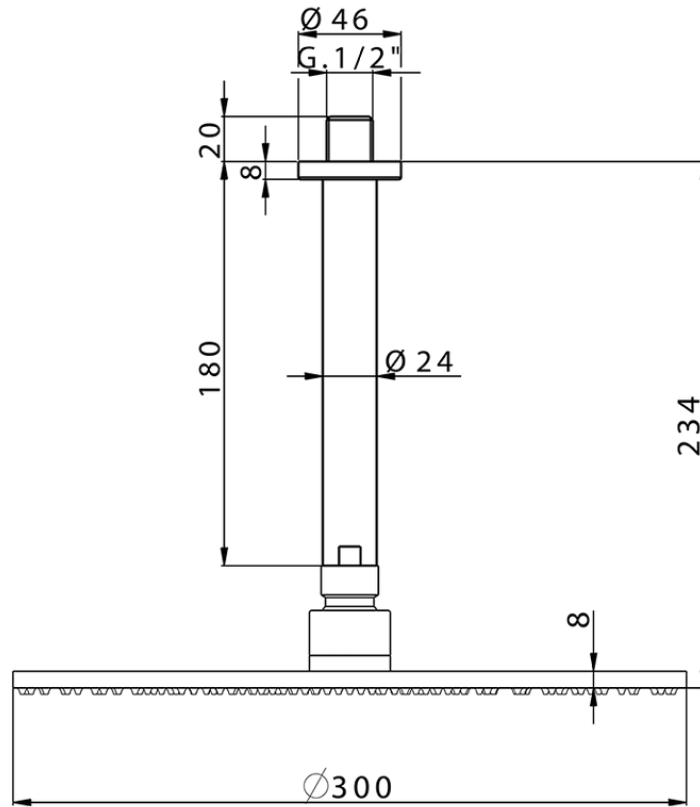

Braccio doccia con soffione SHOWER_SS013700

SS013700

<http://www.huberitalia.com/braccio-doccia-con-soffione-shower-ss013700>

2025-04-03