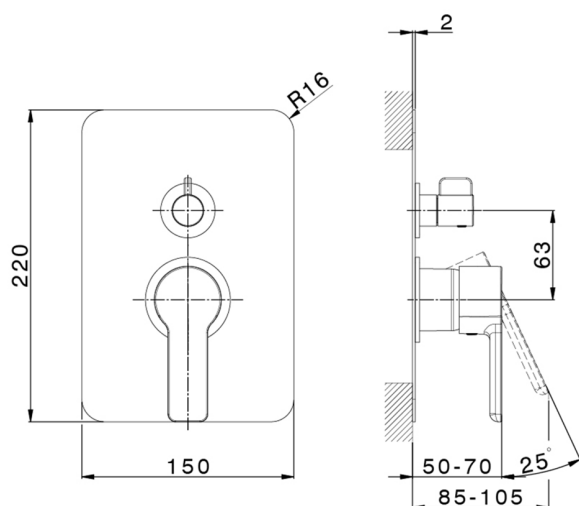

## Parte esterna monocomando incasso 2 uscite SOFT\_SF002300

MODELLO **SF002300**

Parte esterna monocomando incasso 2 uscite,deviatore rotativo 2 uscite,senza parte incasso,per art.Easy-Box ZB000230

FINITURE DISPONIBILI

CARATTERISTICHE

Installazione **Incasso**

Parti Incasso necessarie **ZB000230**

## Parte incasso monocomando vasca-doccia Easy-Box INCASSO\_ZB000230

MODELLO **ZB000230**

Parte incasso monocomando vasca-doccia Easy-Box,deviatore rotativo 2 uscite,senza parte esterna,con scatola di protezione

2-3mm: XX 65-85

10mm: XX 60-80

2025-04-03