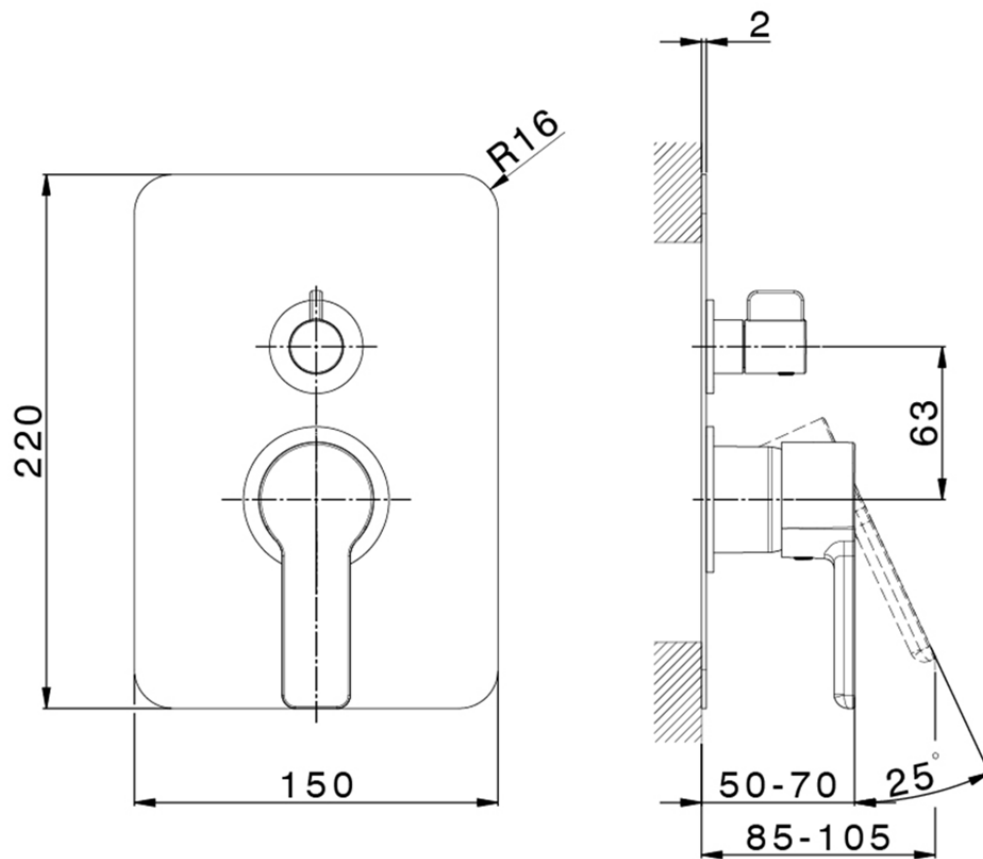

## Parte esterna monocomando incasso 2 uscite SOFT\_SF002300

SF002300

<http://www.huberitalia.com/parte-esterna-monocomando-incasso-2-uscite-soft-sf002300>

Piastra/Plate/Plaque/Platte/Placa

2-3mm: XX 65-85

10mm: XX 60-80