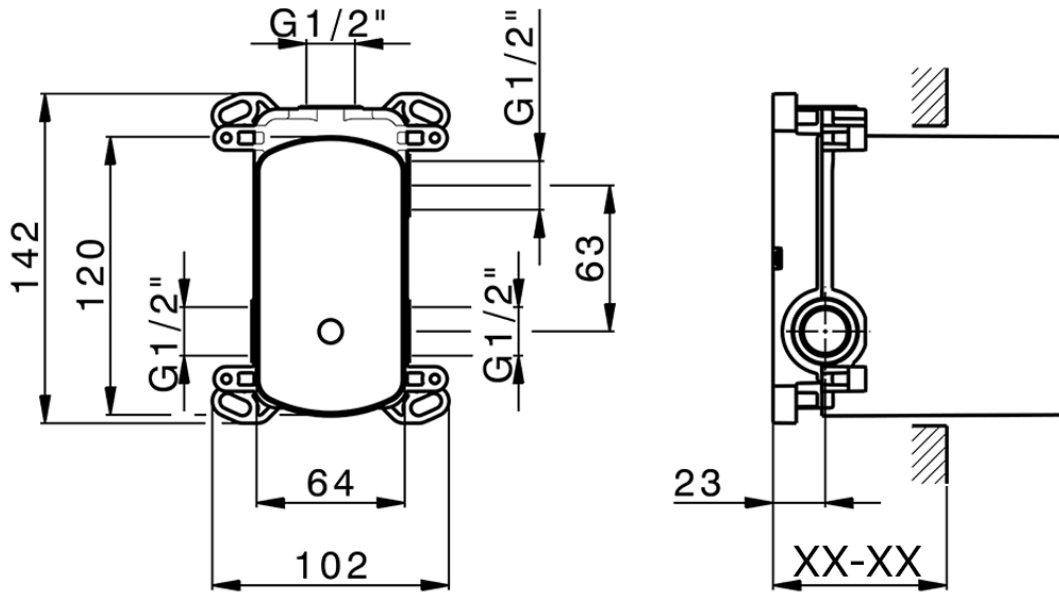

## Parte esterna monocomando incasso 2 uscite SOFT\_SF002300

SF002300

<http://www.huberitalia.com/parte-esterna-monocomando-incasso-2-uscite-soft-sf002300>

Piastra/Plate/Plaque/Platte/Placa

2-3mm: XX 65-85

10mm: XX 60-80