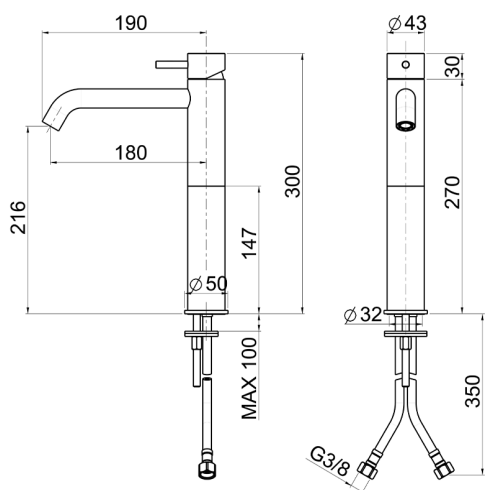

Miscelatore monocomando lavabo alto LYNOX_LX003544

MODELLO **LX003544**

Miscelatore monocomando lavabo alto, senza scarico automatico, flex inox G.3/8", Inox AISI 316L

FINITURE DISPONIBILI

D1 D1 Inox Spazzolato

CARATTERISTICHE

Ricambio Cartuccia **ZZ99511000**

Cartuccia Monocomando 30 mm

2024-12-22