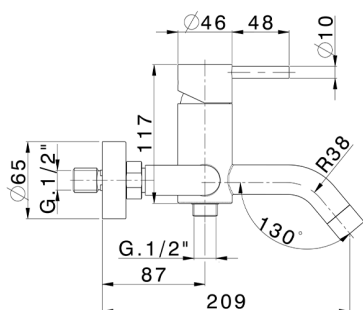

FINITURE DISPONIBILI

D1 D1 Inox Spazzolato

CARATTERISTICHE

Ricambio Cartuccia **ZZ9B871000**

Cartuccia Monocomando Progressiva 40 mm

2024-12-22