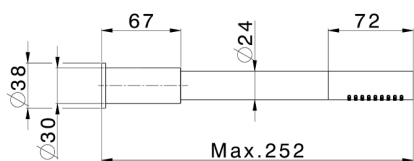

FINITURE DISPONIBILI

D1 D1 Inox Spazzolato

CARATTERISTICHE

Ricambio Cartuccia **ZZ9B871000**

Cartuccia Monocomando Progressiva 40 mm

2024-12-22