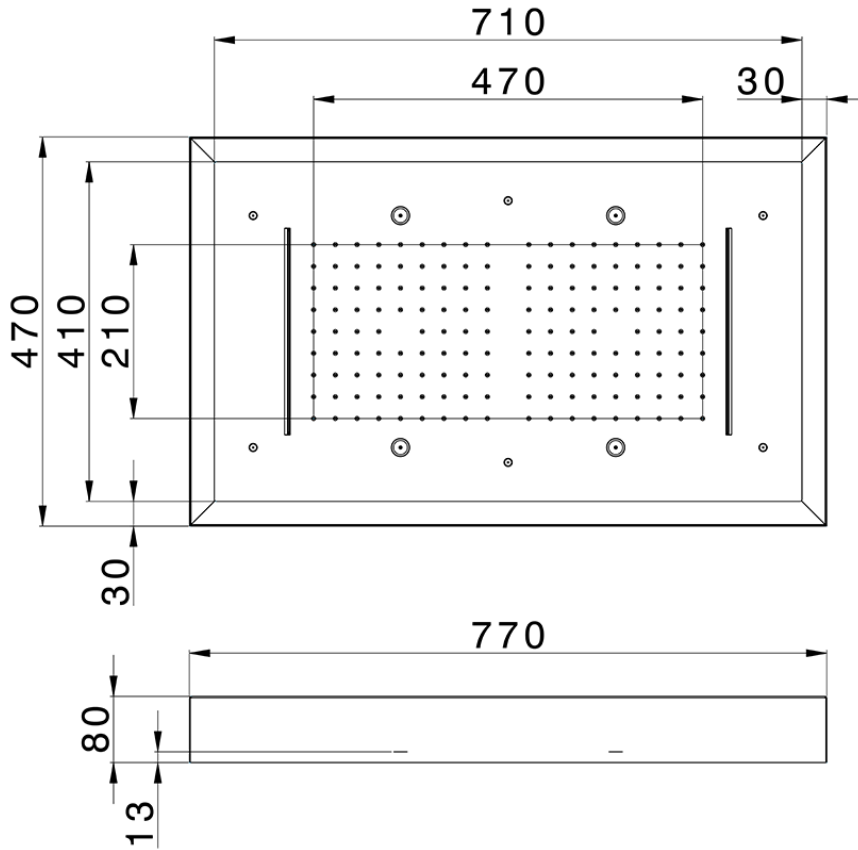

Soffione a soffitto con cromoterapia 770x470 mm ZEN_ZS1C0185

ZS1C0185

<http://huberitalia.com/soffione-a-soffitto-con-cromoterapia-770x470-mm-zen-zs1c0185>

2024-10-22