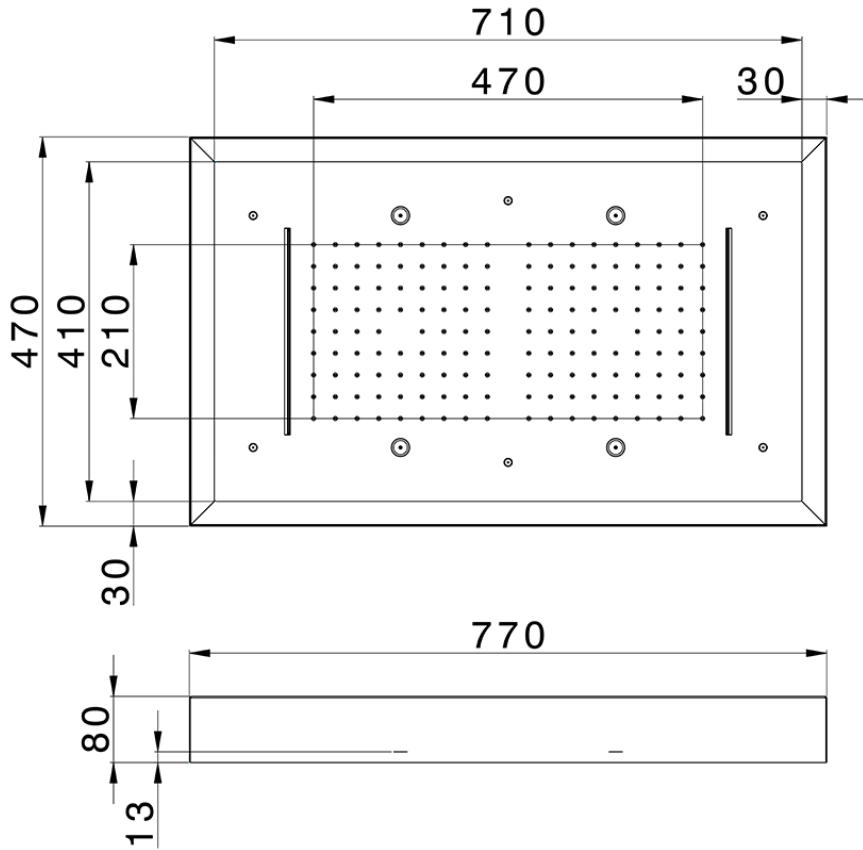

Soffione a soffitto con cromoterapia 770x470 mm ZEN_ZS1C0185

ZS1C0185

<http://huberitalia.com/soffione-a-soffitto-con-cromoterapia-770x470-mm-zen-zs1c0185>

2024-10-22