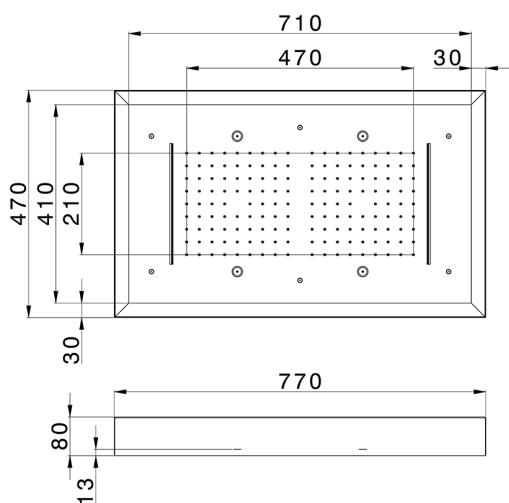

## Soffione a soffitto con cromoterapia 770x470 mm ZEN\_ZS1C0185

MODELLO **ZS1C0185**

Soffione a soffitto con cromoterapia 770x470 mm, con carter esterno bianco, funzioni pioggia, nebulizzazione, funzioni cascate, cromoterapia, con pulsantiera ad incasso, acciaio inox AISI 304