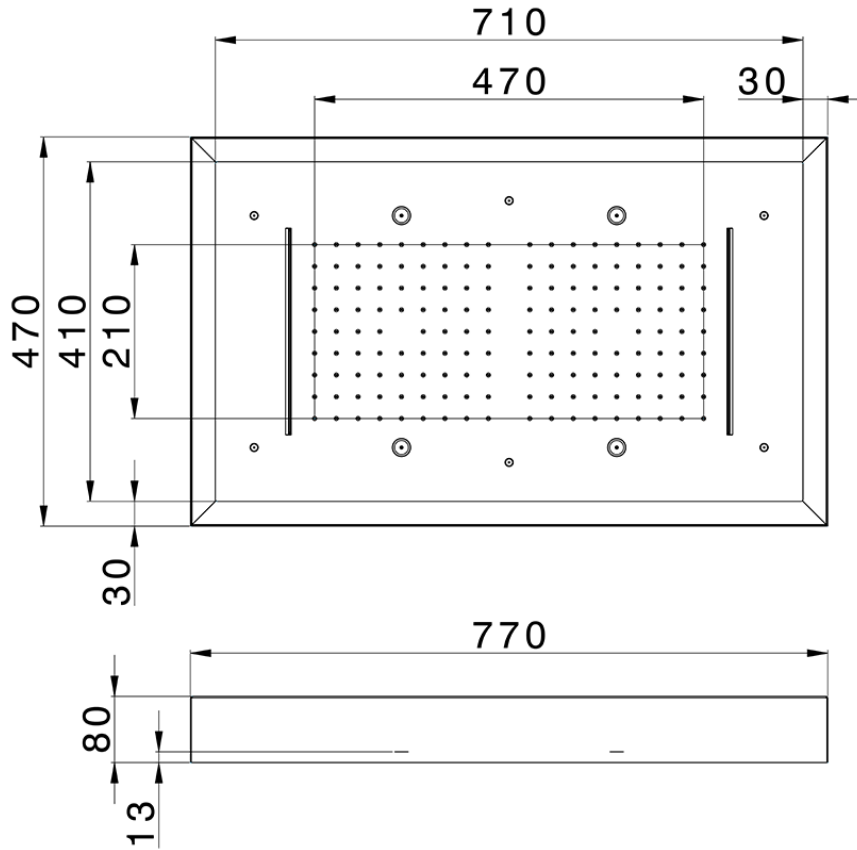

## Soffione a soffitto con cromoterapia 770x470 mm ZEN\_ZS1C0185

ZS1C0185

<http://huberitalia.com/soffione-a-soffitto-con-cromoterapia-770x470-mm-zen-zs1c0185>

2024-10-22