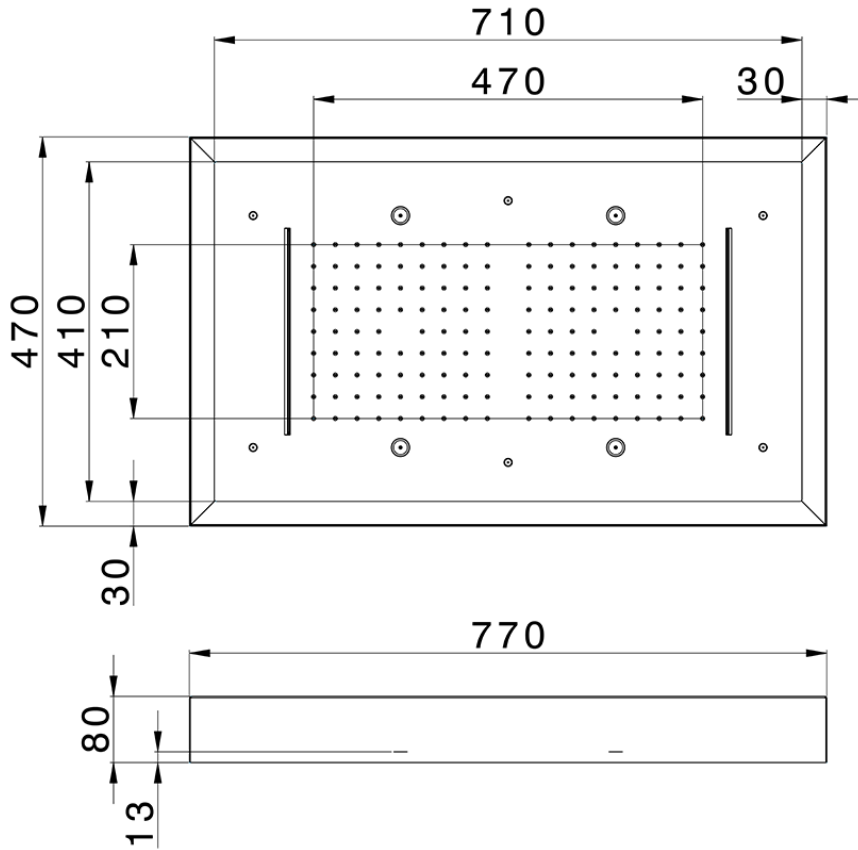

## Soffione a soffitto con cromoterapia 770x470 mm ZEN\_ZS1C0185

ZS1C0185

<http://huberitalia.com/soffione-a-soffitto-con-cromoterapia-770x470-mm-zen-zs1c0185>

2024-10-22