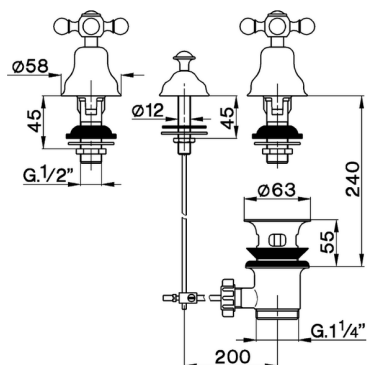

CARATTERISTICHE

2025-04-04