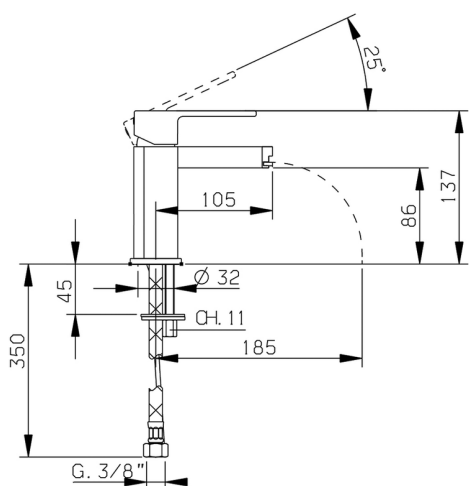

## Miscelatore monocomando bidet DADO\_DC000560

MODELLO **DC000560**

Miscelatore monocomando bidet, senza scarico automatico, flex inox G.3/8"

### CARATTERISTICHE

Ricambio Cartuccia **ZZ94240000**

**Cartuccia Monocomando 25 mm**