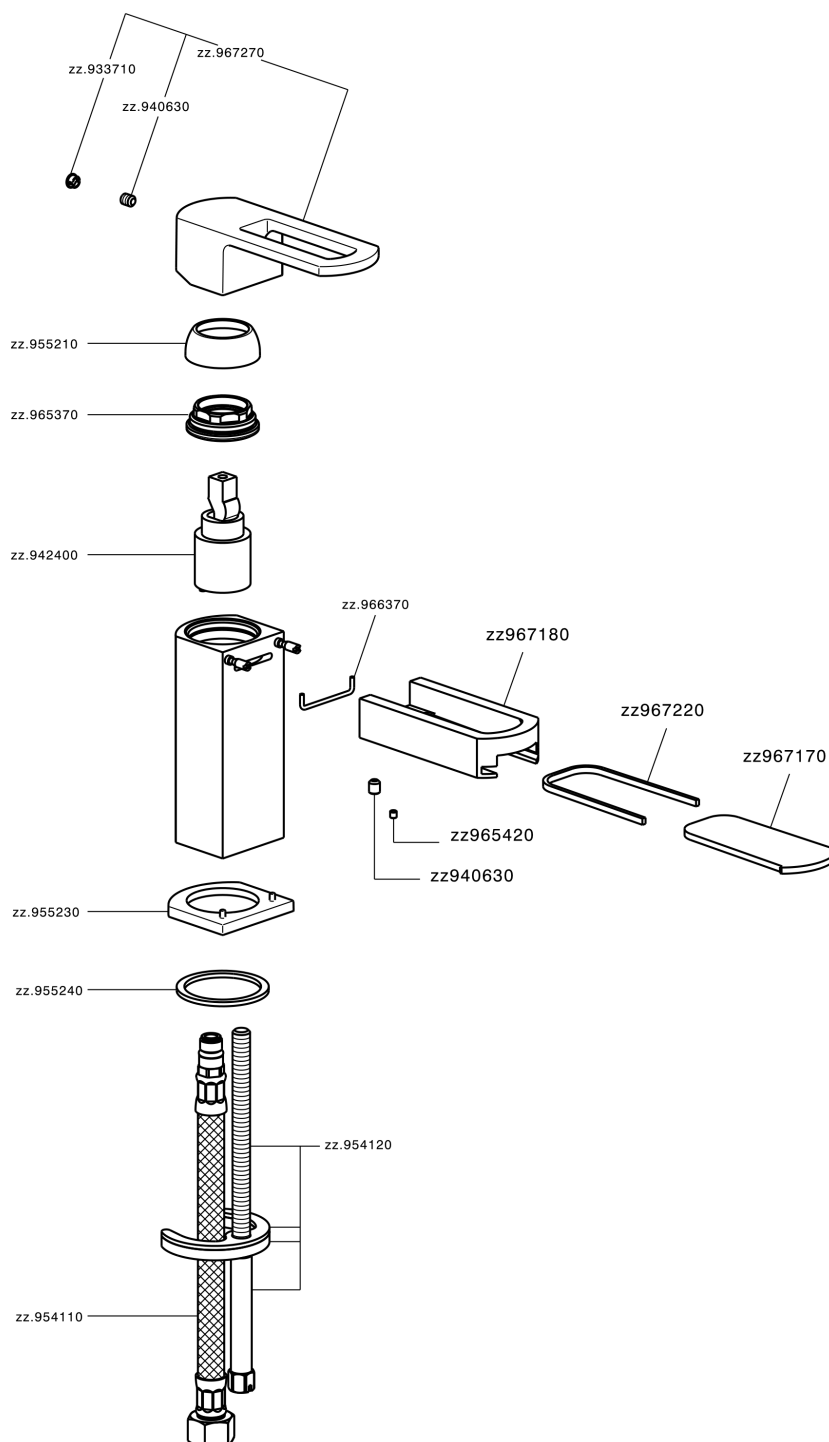

## Miscelatore monocomando bidet DADO\_DC000560

MODELLO **DC000560**

Miscelatore monocomando bidet, senza scarico automatico, flex inox G.3/8"

### CARATTERISTICHE

Ricambio Cartuccia **ZZ94240000**

**Cartuccia Monocomando 25 mm**

## Miscelatore monocomando bidet DADO\_DC000560

DC000560

<http://www.huberitalia.com/miscelatore-monocomando-bidet-dado-dc000560>

2025-04-04