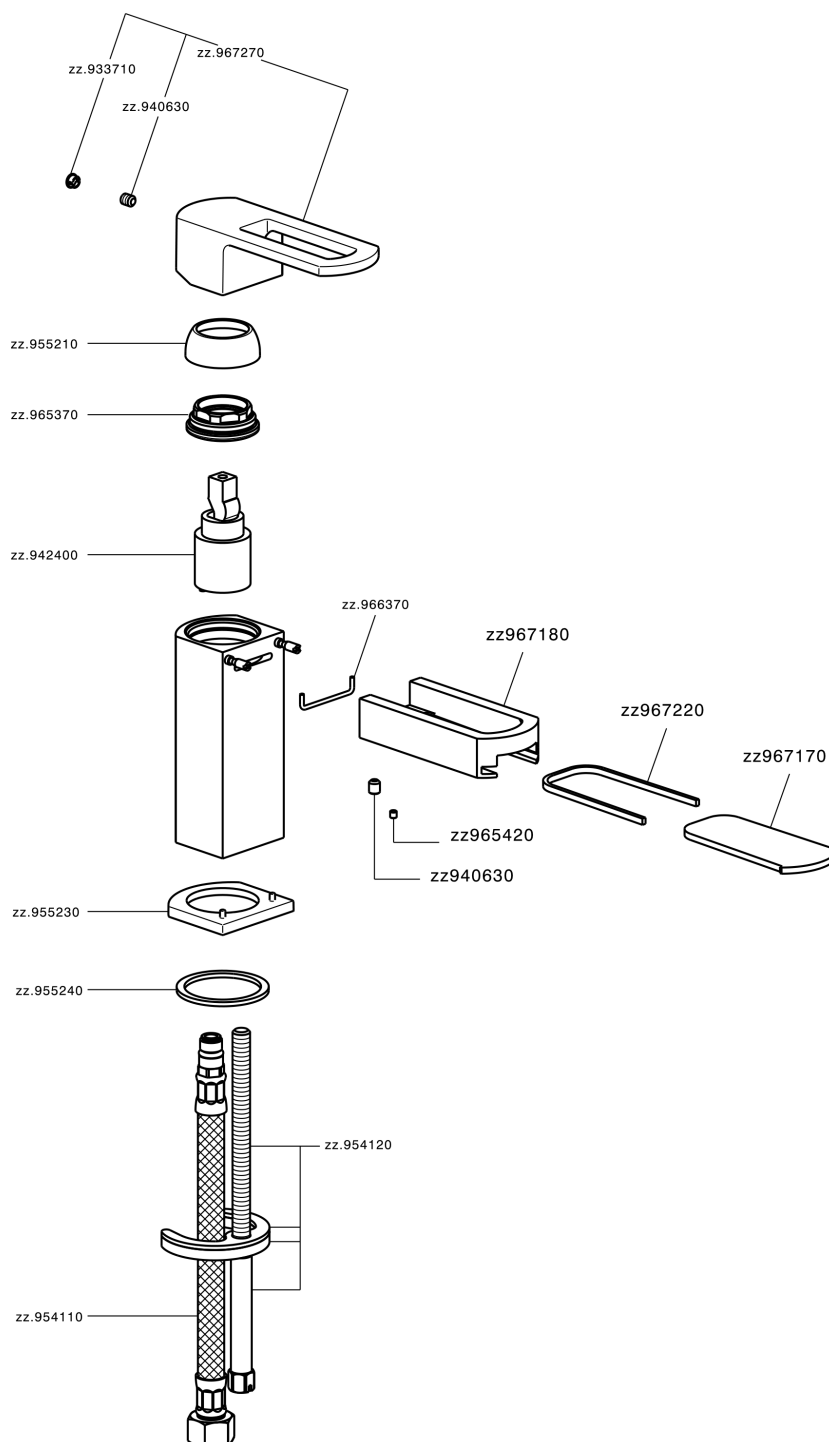

Miscelatore monocomando bidet DADO_DC000560

DC000560

<http://www.huberitalia.com/miscelatore-monocomando-bidet-dado-dc000560>

2025-04-04