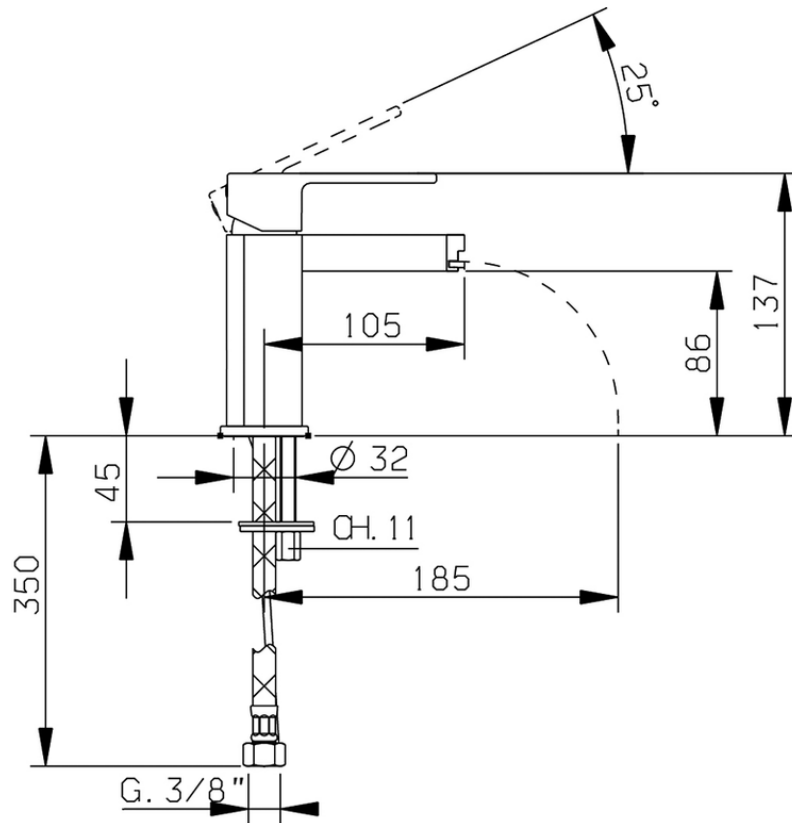

Miscelatore monocomando bidet DADO_DC000560

DC000560

<http://www.huberitalia.com/miscelatore-monocomando-bidet-dado-dc000560>

2025-04-04