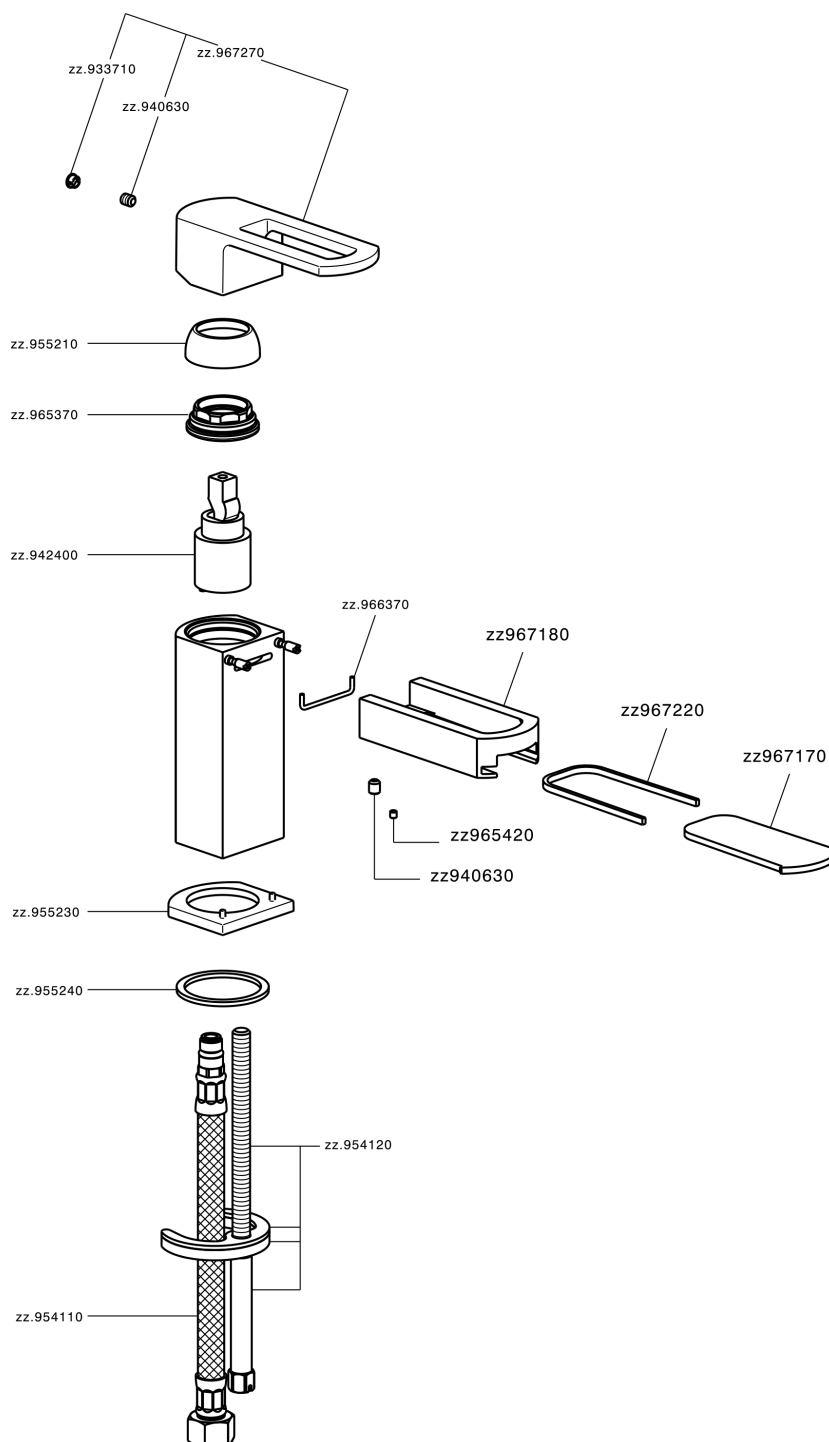

Miscelatore monocomando bidet DADO_DC000560

MODELLO **DC000560**

Miscelatore monocomando bidet, senza scarico automatico, flex inox G.3/8"

FINITURE DISPONIBILI

- 
21 21 Cromo
- 
2F 2F Nichel Spazzolato
- 
6U 6U Cromo/Fumè

CARATTERISTICHE

Ricambio Cartuccia **ZZ94240000**

Cartuccia Monocomando 25 mm

Miscelatore monocomando bidet DADO_DC000560

DC000560

<http://www.huberitalia.com/miscelatore-monocomando-bidet-dado-dc000560>

2025-04-05