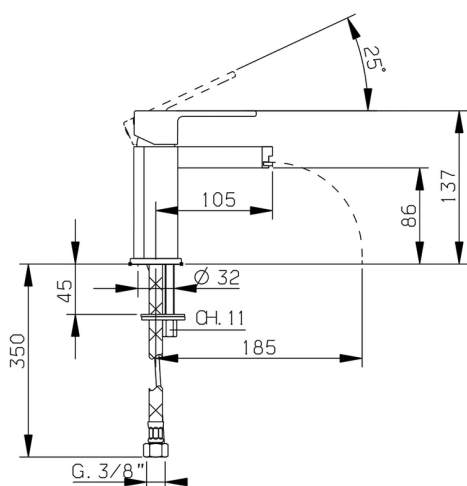

Miscelatore monocomando bidet DADO_DC000560

MODELLO **DC000560**

Miscelatore monocomando bidet, senza scarico automatico, flex inox G.3/8"

FINITURE DISPONIBILI

- 
21 21 Cromo
- 
2F 2F Nichel Spazzolato
- 
6U 6U Cromo/Fumè

CARATTERISTICHE

Ricambio Cartuccia **ZZ94240000**

Cartuccia Monocomando 25 mm

Miscelatore monocomando bidet DADO_DC000560

DC000560

<http://www.huberitalia.com/miscelatore-monocomando-bidet-dado-dc000560>

2025-04-05