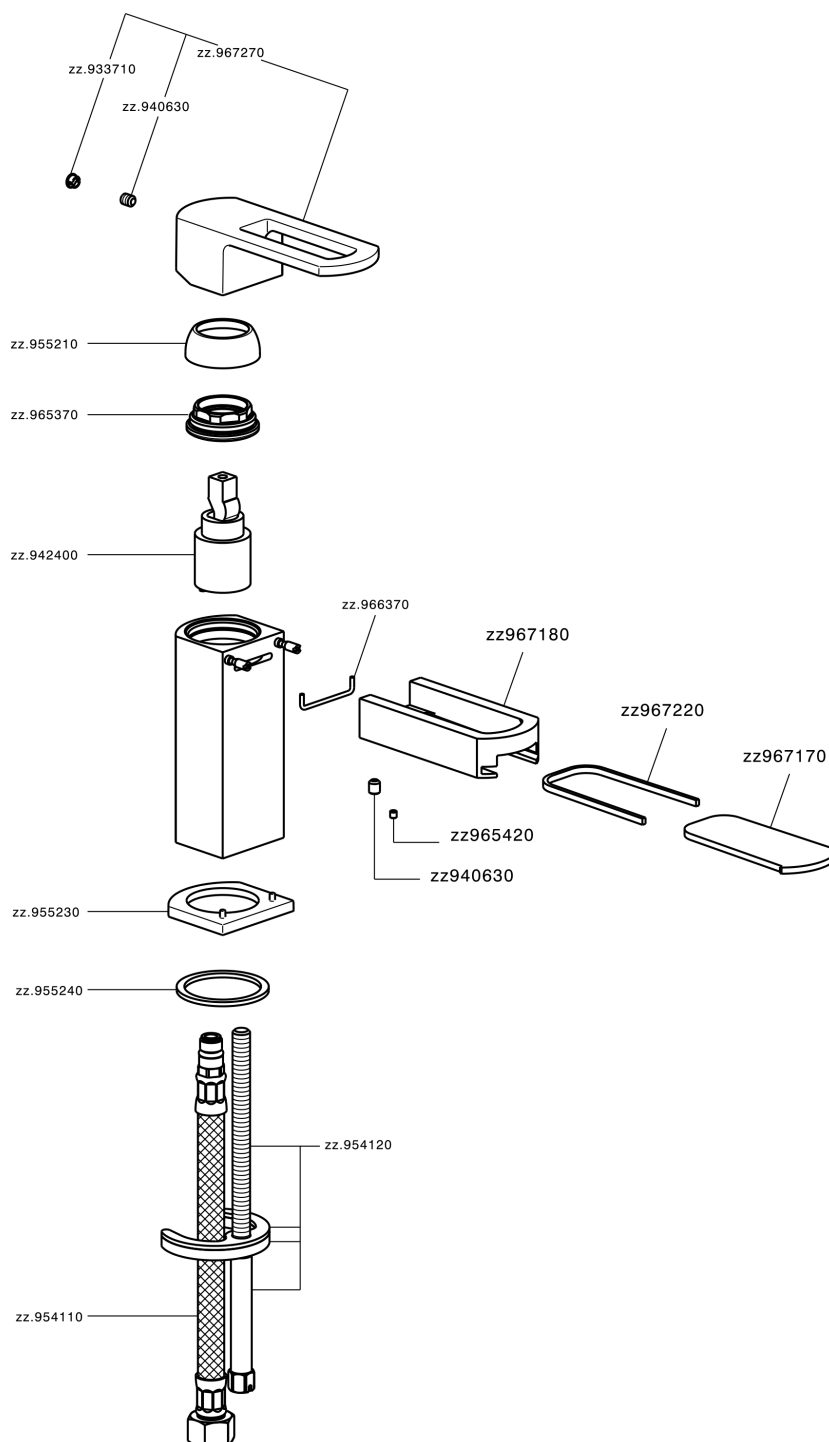

Miscelatore monocomando bidet DADO_DC000560

DC000560

<http://www.huberitalia.com/miscelatore-monocomando-bidet-dado-dc000560>

2025-04-03