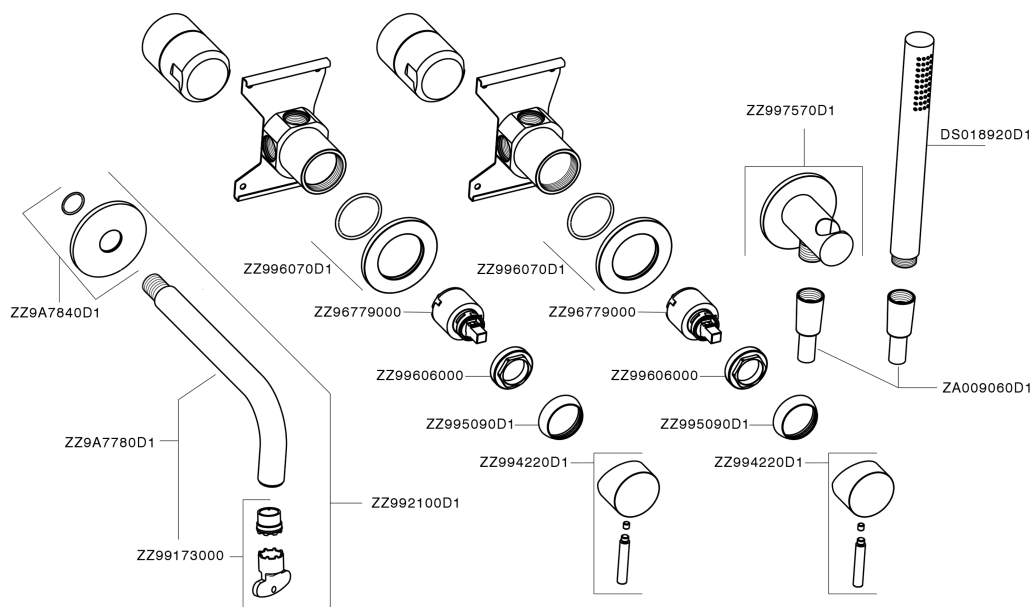

## Miscelatore monocomando vasca incasso LYNOX\_LX001101

LX001101

<http://www.huberitalia.com/miscelatore-monocomando-vasca-incasso-lynnox-lx001101>

2025-04-04