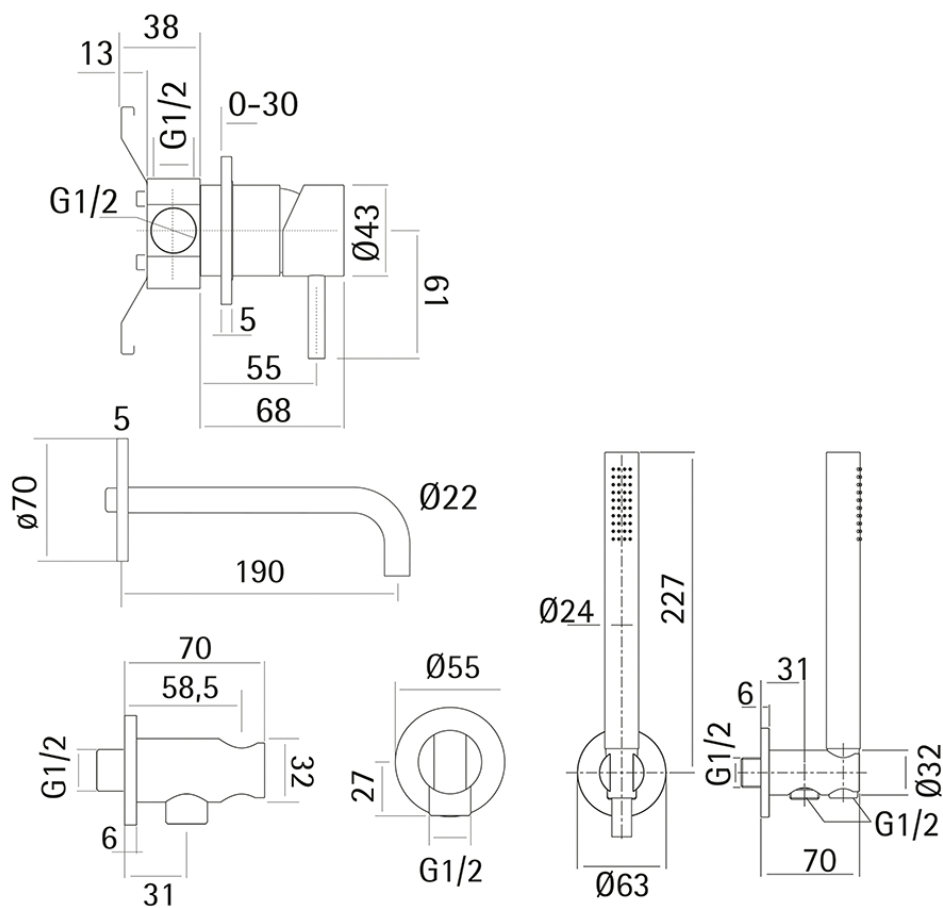

Miscelatore monocomando vasca incasso LYNOX_LX001101

LX001101

<http://www.huberitalia.com/miscelatore-monocomando-vasca-incasso-lynox-lx001101>

2025-04-04