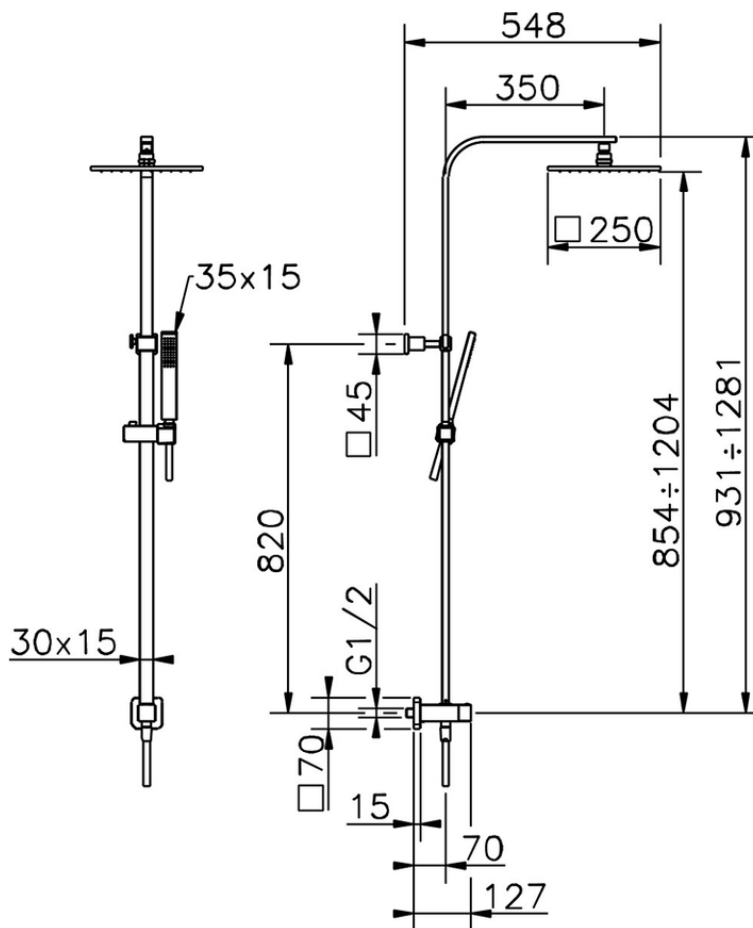

Colonna doccia con deviatore COLUMNS_SSV86020

SSV86020

<http://www.huberitalia.com/colonna-doccia-con-deviatore-columns-ssv86020>

2025-04-01