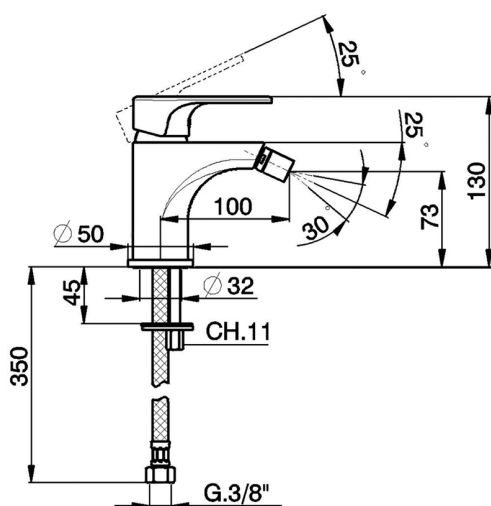

Miscelatore monocomando bidet AH_AH000560

MODELLO **AH000560**

Miscelatore monocomando bidet, senza scarico automatico, flex inox G.3/8"

FINITURE DISPONIBILI

-  **21** 21 Cromo
-  **2F** 2F Nichel Spazzolato
-  **40** 40 Nero Opaco

CARATTERISTICHE

Ricambio Cartuccia **ZZ95435000**

Cartuccia Monocomando 35 mm

EcoStop

Con il Dispositivo EcoStop l'apertura dell'acqua avviene con un punto duro al 50% circa della portata. Un fermo a metà apertura, da vincere con una leggera forza solo e soltanto quando ci sia una reale necessità di richiesta d'acqua alla massima portata. Ciò permette di consumare fino al 50% in meno di acqua.