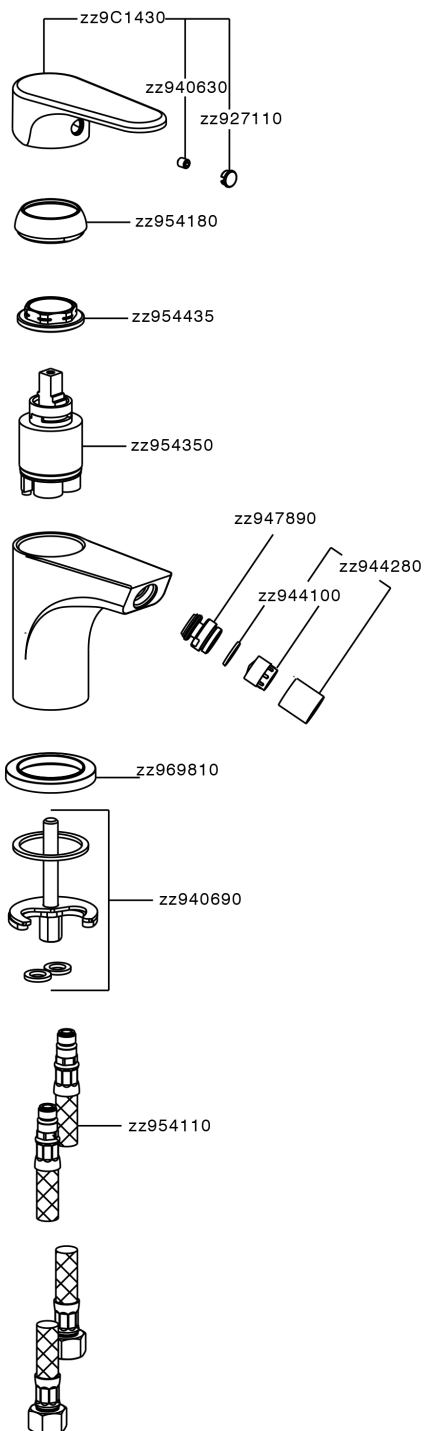

Miscelatore monocomando bidet AH_AH000560

MODELLO **AH000560**

Miscelatore monocomando bidet, senza scarico automatico, flex inox G.3/8"

FINITURE DISPONIBILI

-  **21** 21 Cromo
-  **2F** 2F Nichel Spazzolato
-  **40** 40 Nero Opaco

CARATTERISTICHE

Ricambio Cartuccia **ZZ95435000**

Cartuccia Monocomando 35 mm

EcoStop

Con il Dispositivo EcoStop l'apertura dell'acqua avviene con un punto duro al 50% circa della portata. Un fermo a metà apertura, da vincere con una leggera forza solo e soltanto quando ci sia una reale necessità di richiesta d'acqua alla massima portata. Ciò permette di consumare fino al 50% in meno di acqua.

Miscelatore monocomando bidet AH_AH000560

AH000560

<http://www.huberitalia.com/miscelatore-monocomando-bidet-ah-ah000560>

2025-04-03