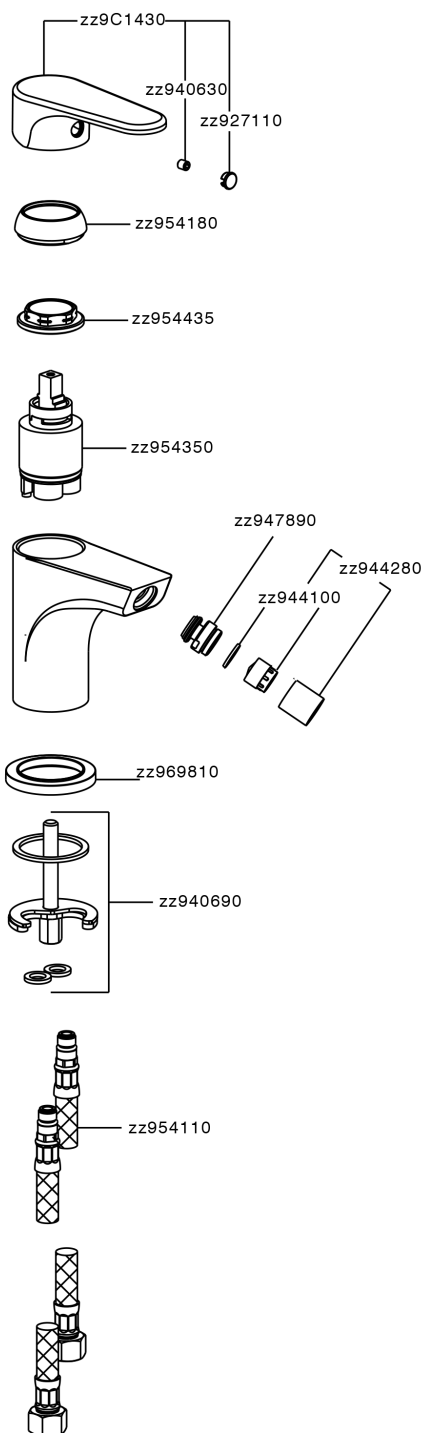

Miscelatore monocomando bidet AH_AH000560

MODELLO **AH000560**

Miscelatore monocomando bidet, senza scarico automatico, flex inox G.3/8"

FINITURE DISPONIBILI

-  **21** 21 Cromo
-  **2F** 2F Nichel Spazzolato
-  **40** 40 Nero Opaco

CARATTERISTICHE

Ricambio Cartuccia **ZZ95435000**

Cartuccia Monocomando 35 mm

EcoStop

Con il Dispositivo EcoStop l'apertura dell'acqua avviene con un punto duro al 50% circa della portata. Un fermo a metà apertura, da vincere con una leggera forza solo e soltanto quando ci sia una reale necessità di richiesta d'acqua alla massima portata. Ciò permette di consumare fino al 50% in meno di acqua.

Miscelatore monocomando bidet AH_AH000560

AH000560

<http://www.huberitalia.com/miscelatore-monocomando-bidet-ah-ah000560>

2025-04-04