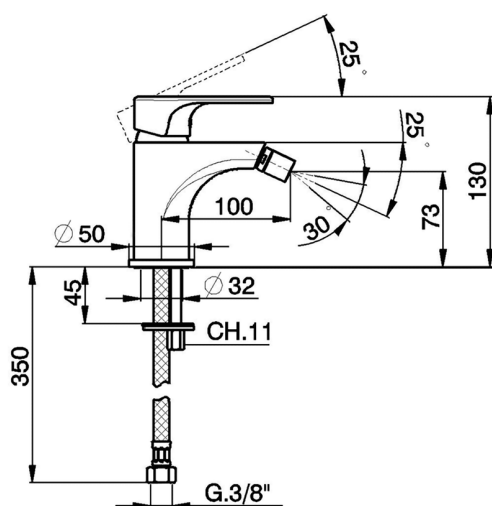

Miscelatore monocomando bidet AH_AH000560

MODELLO **AH000560**

Miscelatore monocomando bidet, senza scarico automatico, flex inox G.3/8"

FINITURE DISPONIBILI

-  **21** 21 Cromo
-  **2F** 2F Nichel Spazzolato
-  **40** 40 Nero Opaco

CARATTERISTICHE

Ricambio Cartuccia **ZZ95435000**

Cartuccia Monocomando 35 mm

EcoStop

Con il Dispositivo EcoStop l'apertura dell'acqua avviene con un punto duro al 50% circa della portata. Un fermo a metà apertura, da vincere con una leggera forza solo e soltanto quando ci sia una reale necessità di richiesta d'acqua alla massima portata. Ciò permette di consumare fino al 50% in meno di acqua.